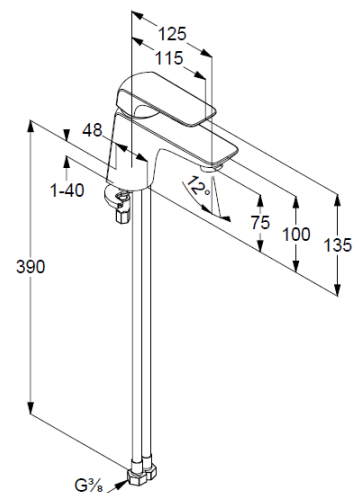

Technische Daten/ Technical Data

KLUDI AMEO
Waschtisch-Einhandmischer
DN 15

Artikel- Nr.:
410280575

Oberfläche:
05 chrom

Artikeltext
Hersteller KLUDI GmbH & Co. KG
Typ: KLUDI AMEO
Waschtisch-Einhandmischer
Artikel- Nr.: 410280575

Waschtisch-Armatur
Einhebelmischer
1-Loch Montage
geschlossener Hebel, Metall
Strahlregler, S-Pointer M24 PCA
Keramik-Kartusche mit Heißwasserbegrenzung
Durchflussmenge bei 3 bar 5 l/min.
flexible Druckschläuche G $\frac{3}{8}$ DVGW zugelassen
Schnell-Montagesystem

Produktabbildung/ Product picture

Maßzeichnung/ Dimensional drawing

Durchfluss/ Flow rate