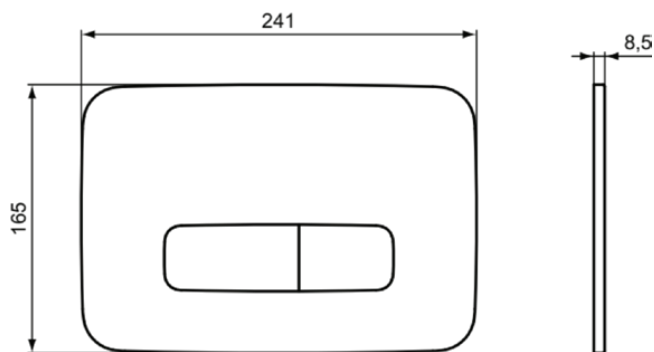

OLEAS

R0459AW

OLEAS | Mechanische Betätigungsplatte 241x8.5x165 mm in weiß

Bild & Zeichnung

Allgemeine Informationen

Produktkategorie:	Betätigungsplatten
Produktart:	Mechanische Betätigungsplatte
Marke:	Ideal Standard
Kollektion:	OLEAS
Designer:	Studio Levien
Colour:	AW - Weiß
Oberflächenveredelung:	Matt
Maximale Höhe (mm):	165
Maximale Breite (mm):	241
Ausladung (mm):	8.5
Befestigungsart:	Befestigungsset
Nettogewicht (kg):	0.33
EAN Code:	3391500586840

OLEAS

R0459AW

OLEAS | Mechanische Betätigungsplatte 241x8.5x165 mm in weiß

Produktspezifikationen

Mit Verbinderstangen:	Ja
Mit Bedienelement und Batteriegehäuse:	Nein
Mit elektronischer Steuereinheit:	Nein
Mit UP-Montagebox:	Nein
Mit Montagerahmen:	Ja
Mit Pneumatikschläuchen:	Nein
Mit Netzteil:	Nein
Montageart:	Vorderseite