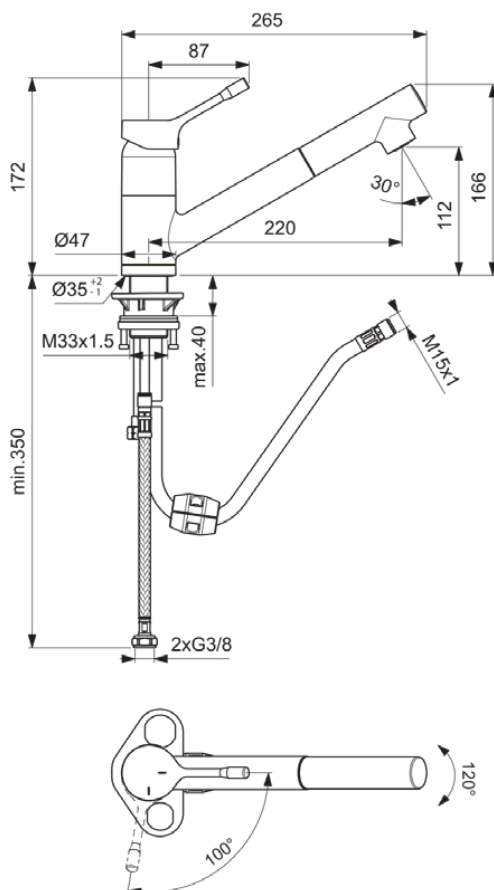

CERALOOK

BC294AA

CERALOOK | Küchenarmatur 47x265x172 mm, 220 mm vertikaler Abstand bis Mitte Auslauf in chrom, 9 l/min (3 bar) | BlueStart, Click-Technologie, EPD, FirmaFlow, Herausziehbare Handbrause, SmartShine Oberfläche

Bild & Zeichnung

Allgemeine Informationen

Produktkategorie:	Küchenarmaturen
Produktart:	Küchenarmatur
Marke:	Ideal Standard
Kollektion:	CERALOOK
Designer:	Ideal Standard
Colour:	AA - Chrom
Oberflächenveredelung:	glänzend
Maximale Höhe (mm):	172
Maximale Breite (mm):	47
Ausladung (mm):	265
Befestigungsart:	Schaftverschraubung
Nettogewicht (kg):	1.88
EAN Code:	3800861068693