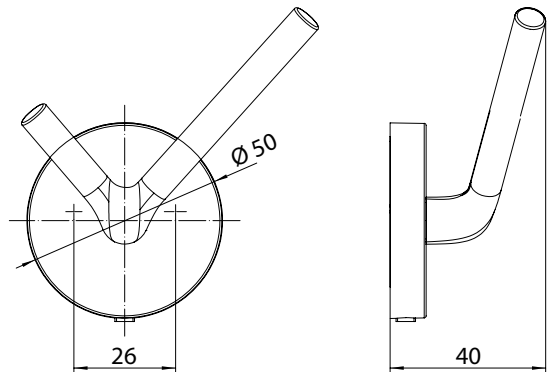

### Doppelhaken schwarz

Art.-Nr.4375 133 01

40 mm