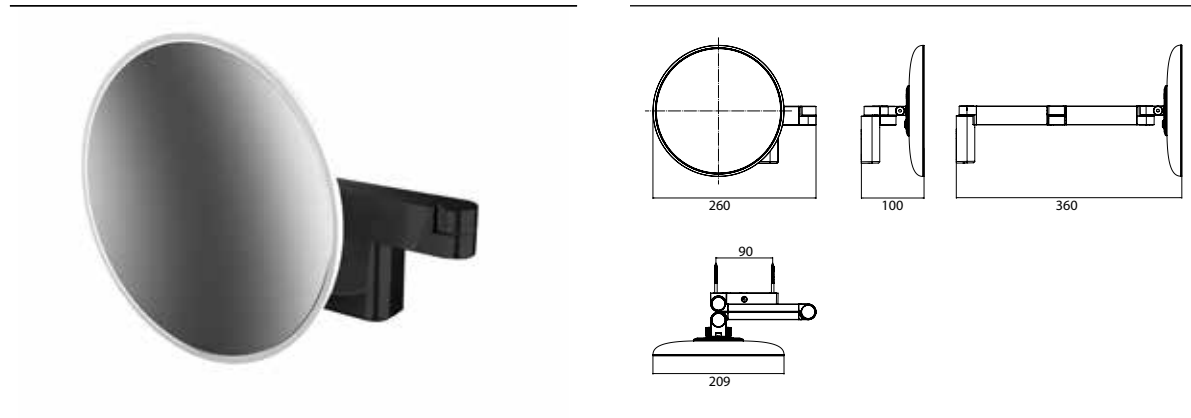

PRODUKTINFORMATION

LED Rasier- und Kosmetikspiegel, rund, Wandmodell, Doppelgelenkarm mit Wandanschluss schwarz,
Vergrößerung: 5-fach

Art.-Nr.1095 133 30

2 Lichttaster, Helligkeit und Lichtfarbe - kalt/warm (2.700 - 6.500 K) - stufenlos dimmbar.