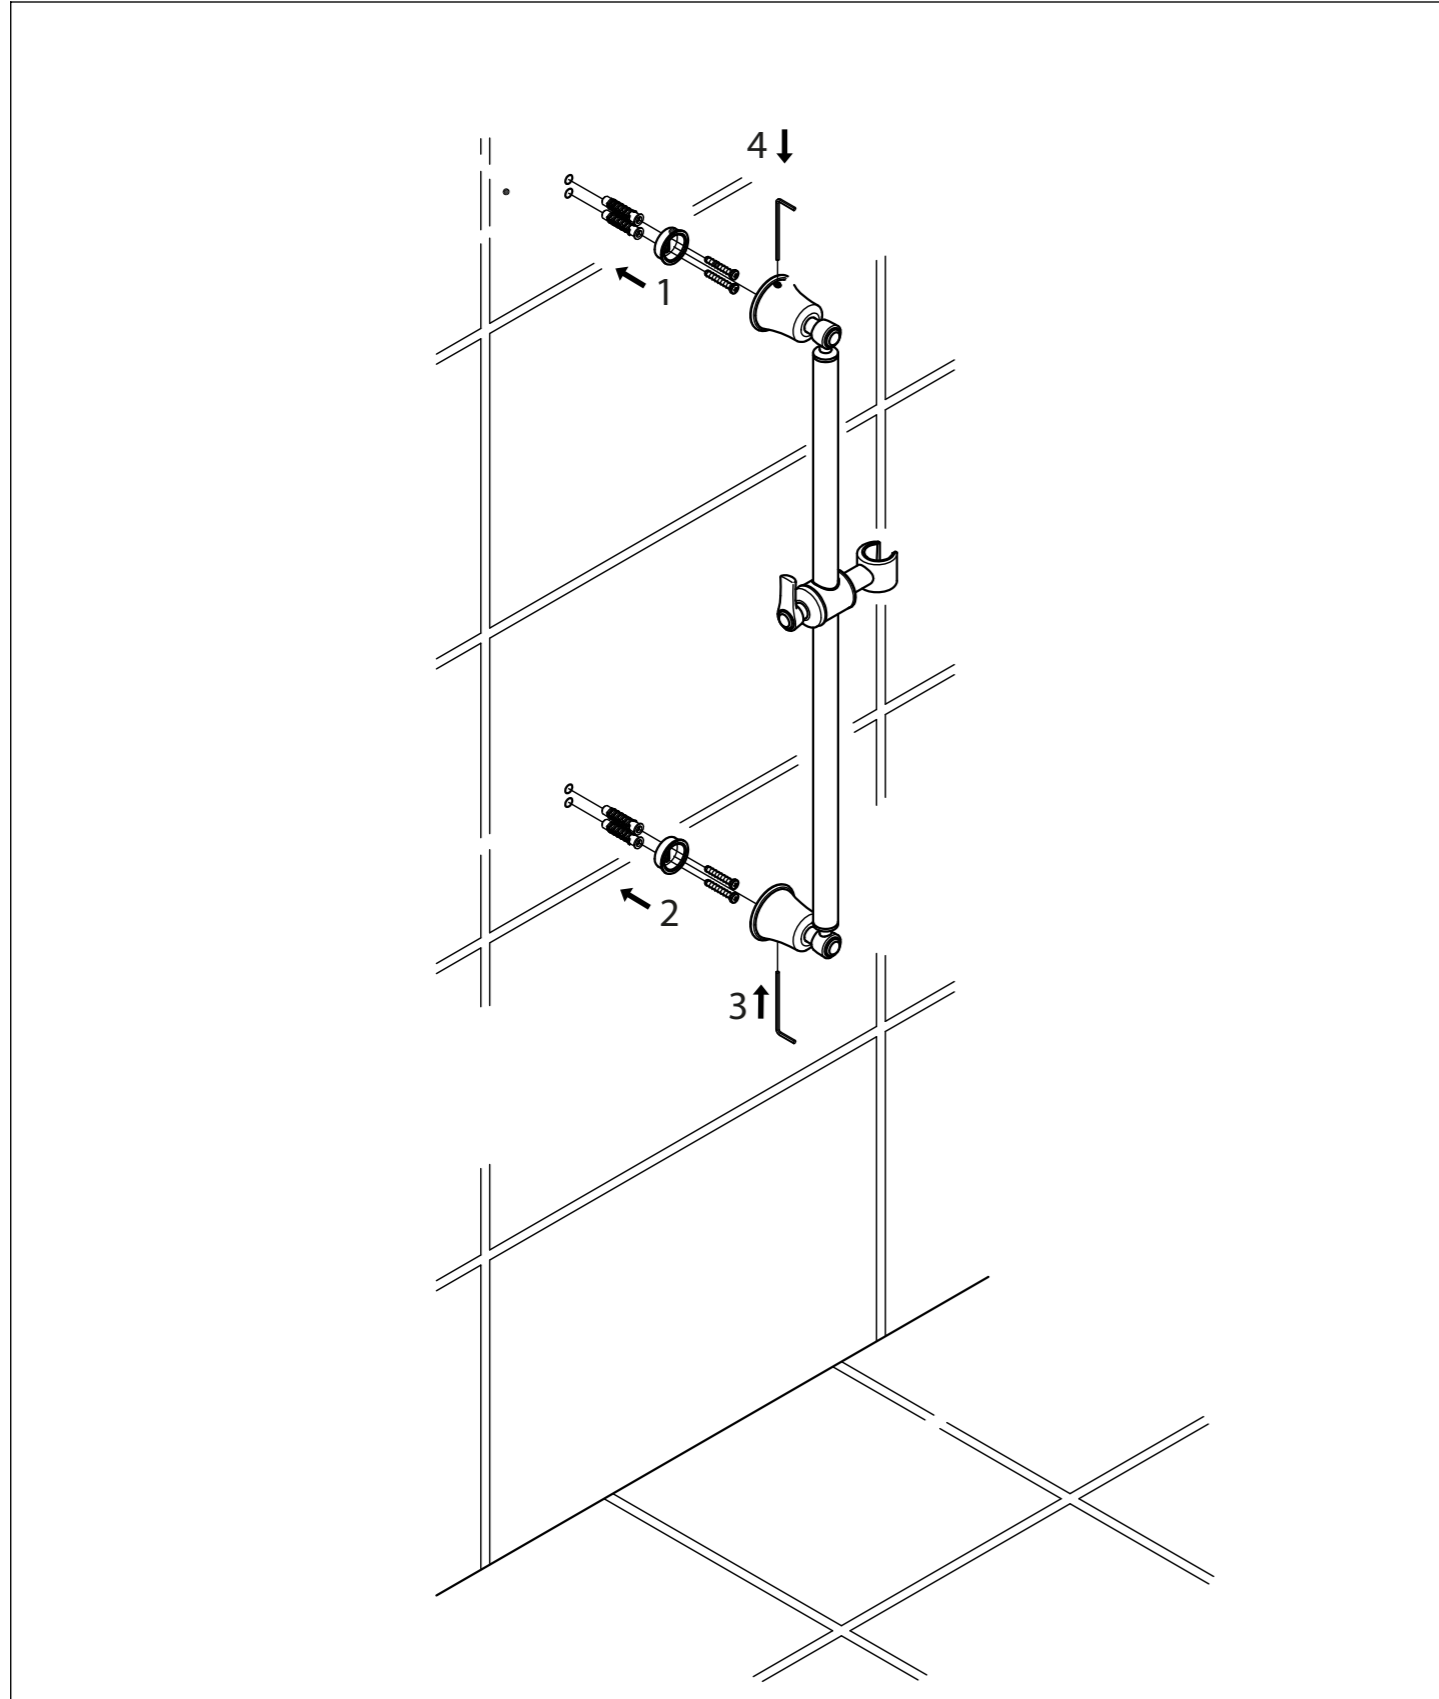

STEINBERG

Brausegarnitur

Shower set

Art.Nr. 350 1600

Installation / Installation

Technische Zeichnung / technical drawing

Explosionszeichnung / Exploded Drawing