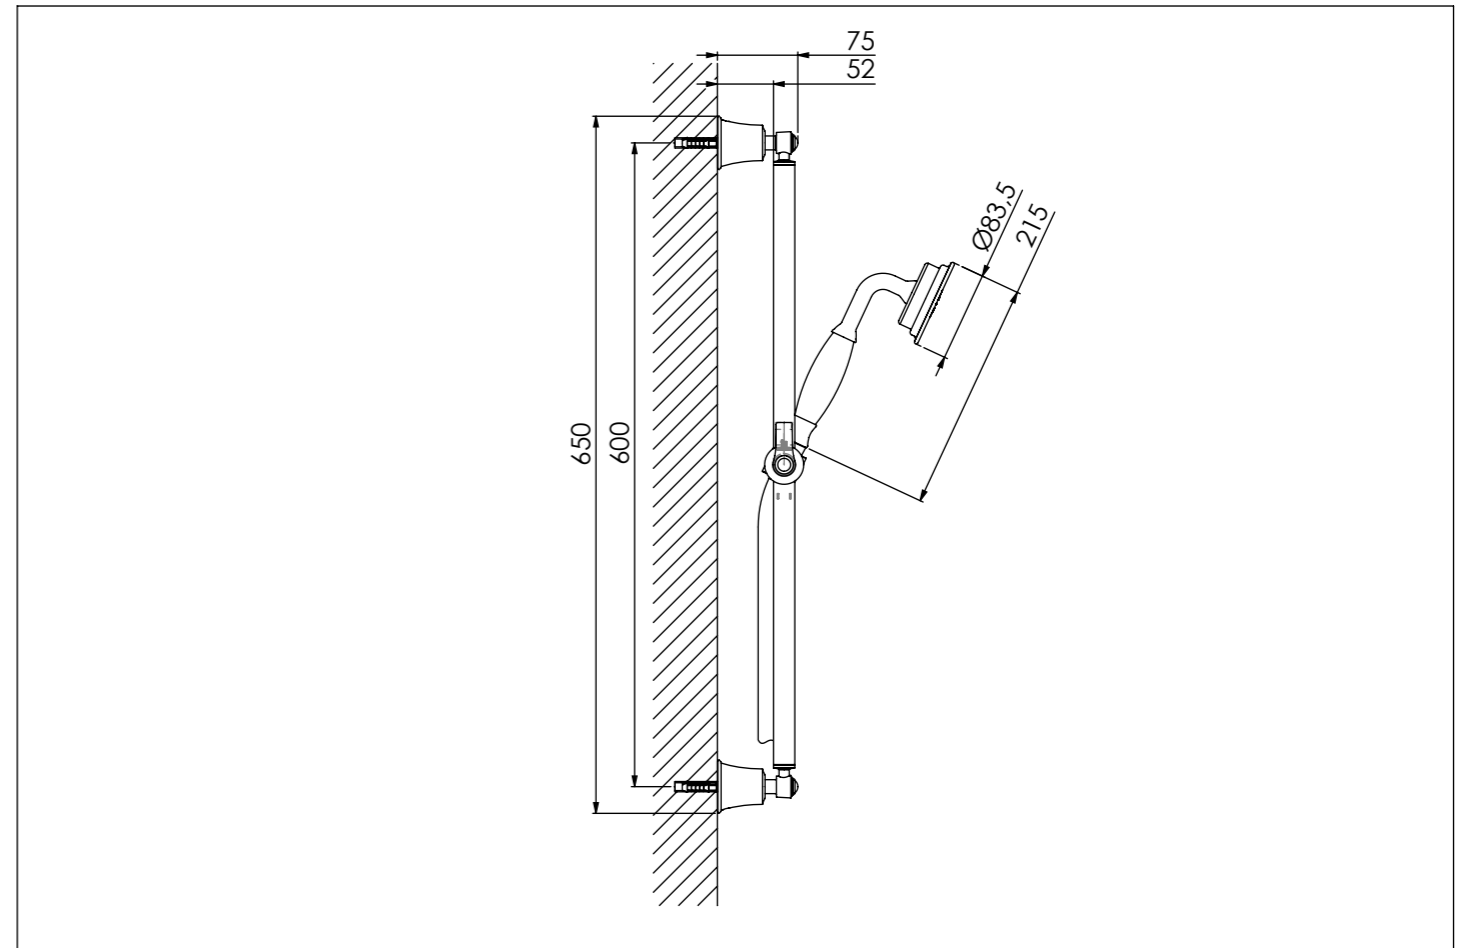

STEINBERG

Brausegarnitur

Shower set

Art.Nr. 350 1600

Installation / Installation

Technische Zeichnung / technical drawing

Explosionszeichnung / Exploded Drawing