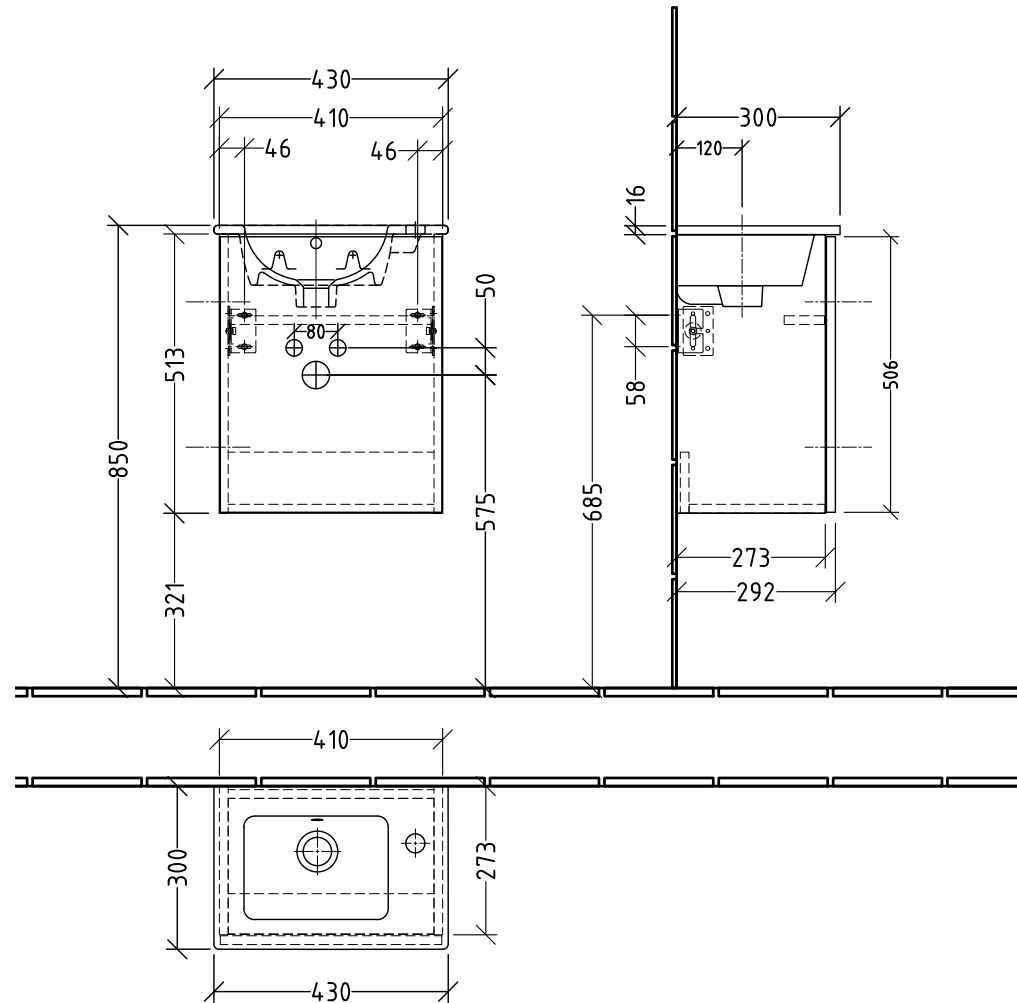

3T720 links  
3T721 rechts

zu ME by Starck # 072343 (...00/41

Siphonangaben  
vom Hersteller

**SANIPA**  
Willy & Goetz Group

Montagezeichnung  
**3way - SM, SF**

Zeichner  
**SKJ**  
Datum  
09.04.2020

Alle Angaben in mm - Technische Änderungen vorbehalten.  
Diese Zeichnung ist unser geistiges Eigentum und darf ohne unsere  
Genehmigung nicht kopiert oder Dritten zugänglich gemacht werden.