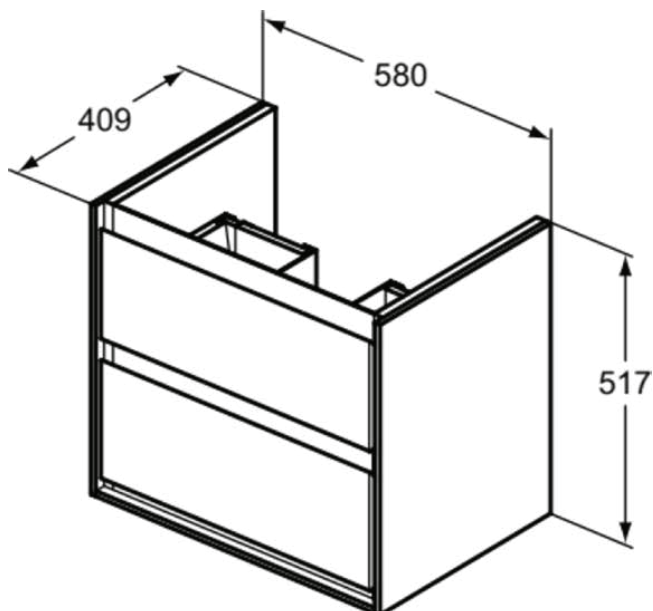

C.AIR

E1605PS

C.AIR | Waschtisch-Unterschrank 580x409x517 mm in eiche grau dekor / weiß matt, 2 Schubladen | SoftClosing, Platzsparend, Vormontiert

Bild & Zeichnung

Allgemeine Informationen

Produktkategorie:	Möbel
Produktart:	Waschtisch-Unterschrank
Marke:	Ideal Standard
Kollektion:	C.AIR
Designer:	Studio Levien
Colour:	PS - Eiche Grau Dekor / Weiß Matt
Oberflächenveredelung:	Matt
Maximale Höhe (mm):	517
Maximale Breite (mm):	580
Ausladung (mm):	409
Befestigungsart:	Befestigungsset
Nettogewicht (kg):	24.90
EAN Code:	5017830534884

Einzugsmechanismus:	Softclosing
Farbcode:	PS
Farbbeschreibung:	eiche grau dekor / weiß matt
Eckmodell:	Nein
Einstellbare Montagefüße:	Nein
Material:	Holz
Materialspezifikation (Korpus):	Melamin-Spanplatte (MFC)
Anzahl der Türen (gesamt):	0
Anzahl der Türen (links öffnend):	0
Anzahl der Türen (rechts öffnend):	0
Anzahl der Auszüge (gesamt):	2
Anzahl der externen Auszüge:	2
Anzahl der internen Auszüge:	0
Anzahl der offenen Fächer:	0
Anzahl der Rolltüren:	0
Anzahl der Ablagen:	0
Anzahl der Schiebetüren:	0
Anzahl der Schwingtüren:	0
Auszugsmechanismus:	Push-Pull