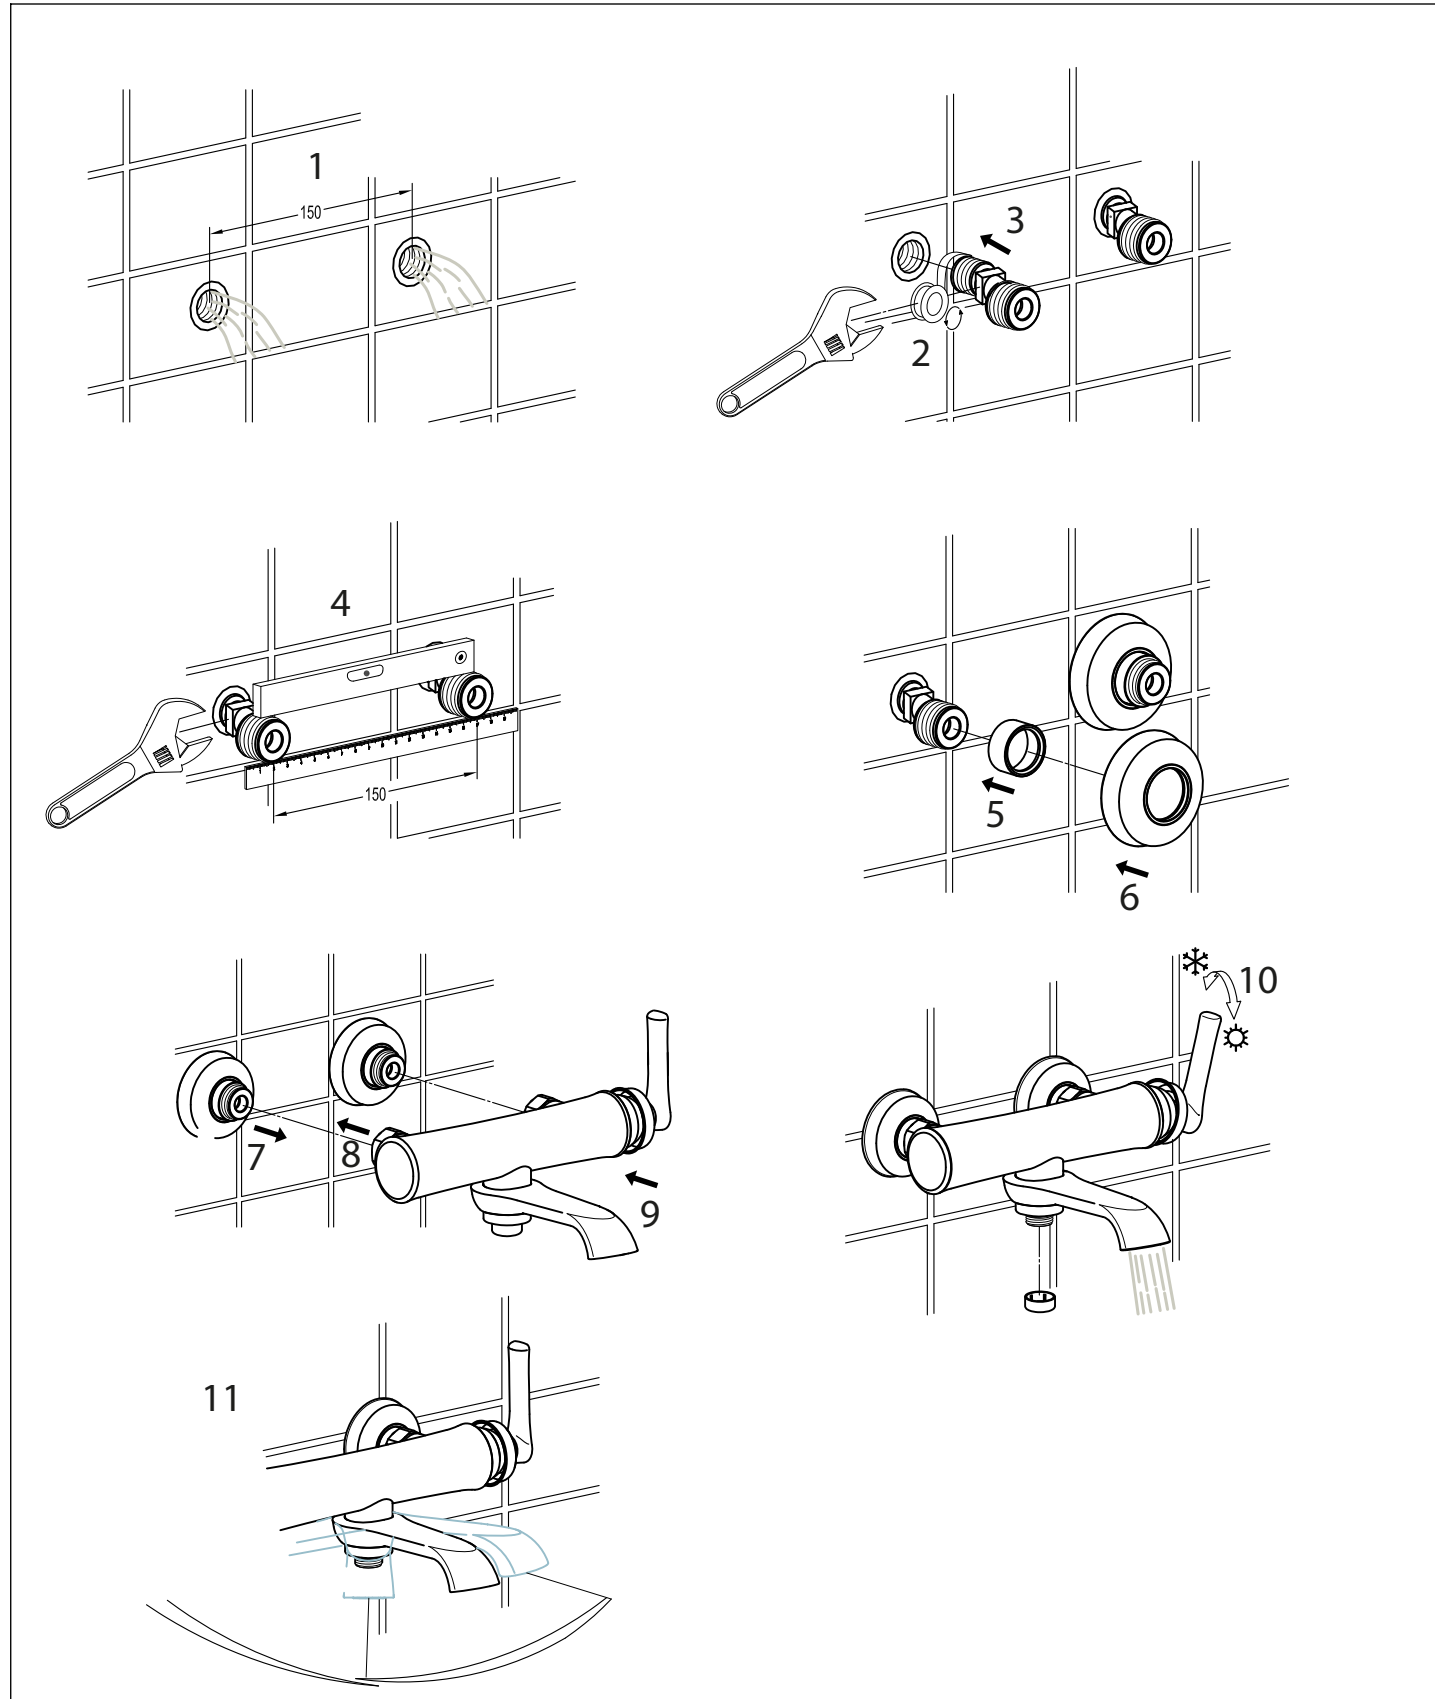

STEINBERG

Wanne/Brause-Einhebelmischbatterie

Single lever bath/shower mixer

Art.Nr. 350 1100

Installation / Installation

Technische Zeichnung / technical drawing

Explosionszeichnung / Exploded Drawing