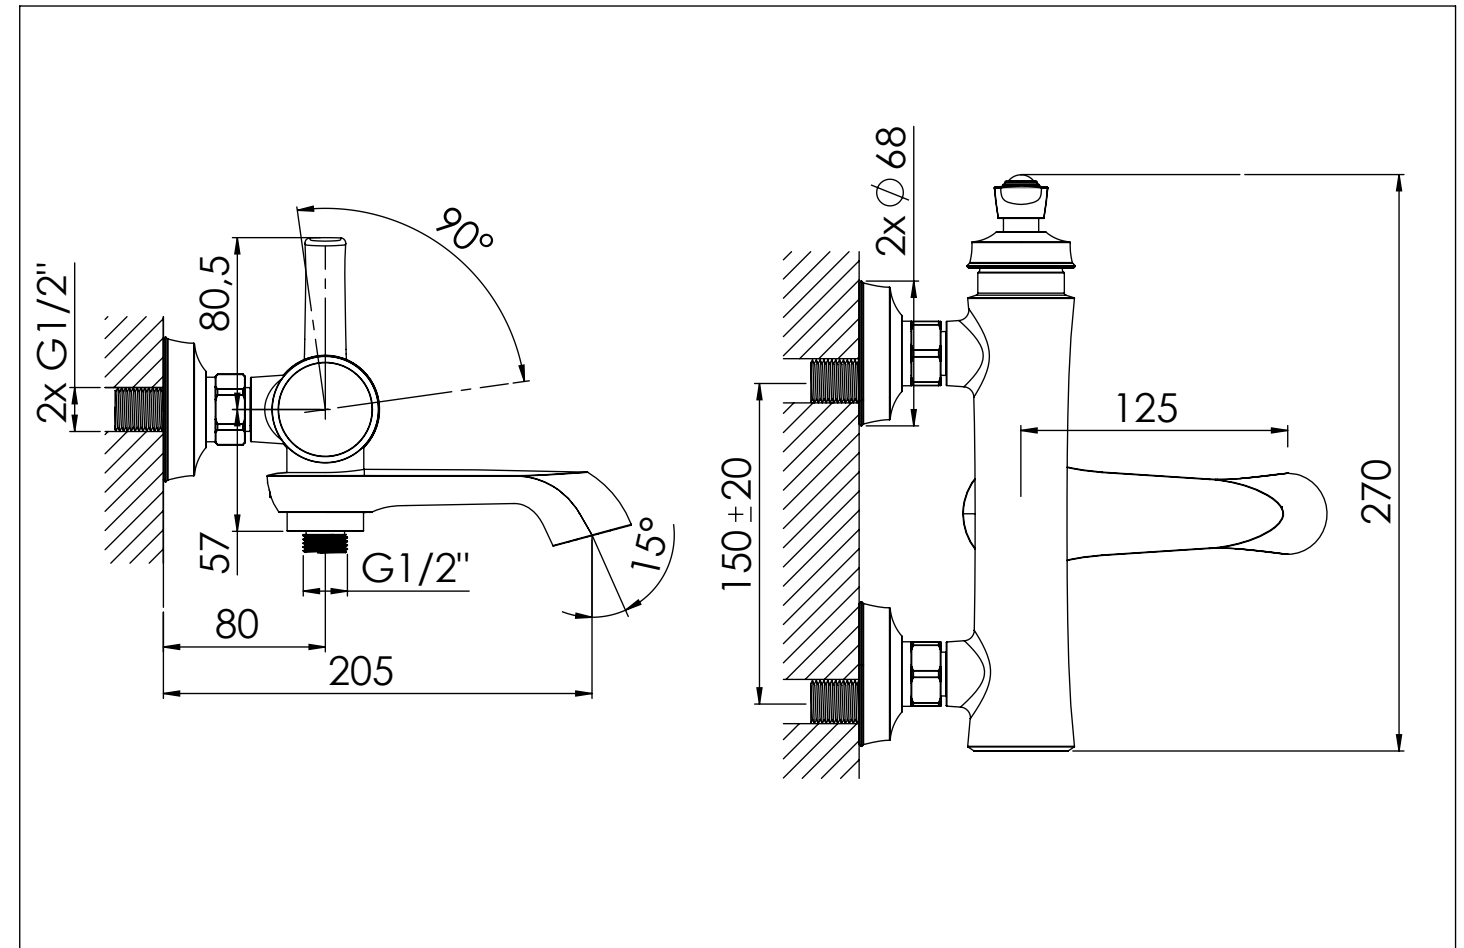

STEINBERG

Wanne/Brause-Einhebelmischbatterie

Single lever bath/shower mixer

Art.Nr. 350 1100

Installation / Installation

Technische Zeichnung / technical drawing

Explosionszeichnung / Exploded Drawing