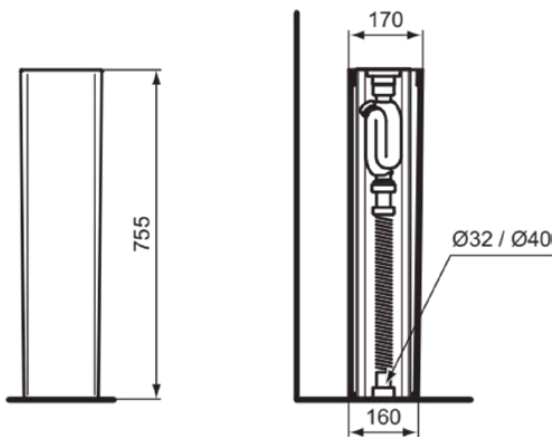

# T3765V1

CONCA | Standsäule 185x170x755 mm in weiß seidenmatt

## Allgemeine Informationen

Produktkategorie:	Säulen
Produktart:	Standsäule
Marke:	Ideal Standard
Kollektion:	CONCA
Designer:	Palomba Serafini Associati
Colour:	V1 - Weiß Seidenmatt
Oberflächenveredelung:	satin
Maximale Höhe (mm):	755
Maximale Breite (mm):	185
Ausladung (mm):	170
Befestigungsart:	Befestigungsset
Nettogewicht (kg):	10.50
EAN Code:	8014140478102