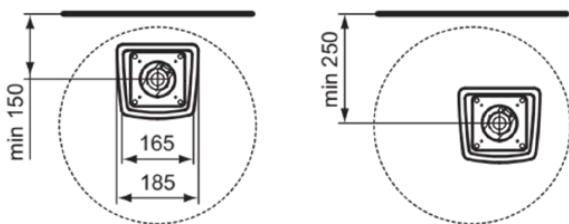

## Allgemeine Informationen

Produktkategorie:	Säulen
Produktart:	Standsäule
Marke:	Ideal Standard
Kollektion:	CONCA
Designer:	Palomba Serafini Associati
Colour:	V1 - Weiß Seidenmatt
Oberflächenveredelung:	satin
Maximale Höhe (mm):	755
Maximale Breite (mm):	185
Ausladung (mm):	170
Befestigungsart:	Befestigungsset
Nettogewicht (kg):	10.50
EAN Code:	8014140478102