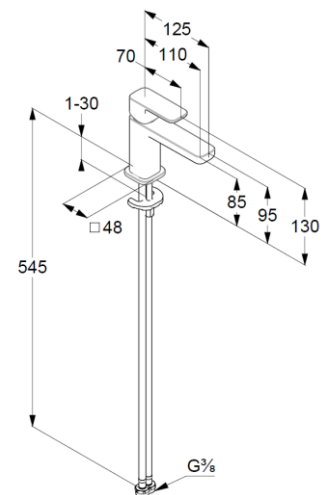

Waschtisch-Einhandmischer 85

Artikel- Nr.: 42290N175

Waschtisch-Armatur

Einhebelmischer

1-Loch Montage

geschlossener Hebel, Metall

Strahlregler M18,5 PCA

Keramik-Kartusche mit Heißwasserbegrenzung

Durchflussmenge bei 3 bar 4,5 l/min.

flexible Druckschläuche G $\frac{3}{8}$ DVGW zugelassen

Schnell-Montagesystem

Produktabbildung/ Product picture

Maßzeichnung/ Dimensional drawing

Durchfluss/ Flow rate