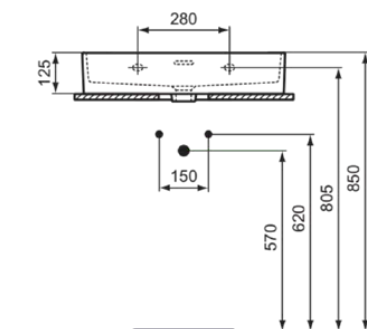

Produktspezifikationen

Antibakterielle Oberfläche SmartGuard:	No
Farbcode:	MA
Farbbeschreibung:	weiß
Eckmodell:	Nein
IdealPlus Technologie:	Ja
Geschliffene Rückseite(n):	Nein
Geschliffene Unterseite:	Ja
Barrierefreies Produkt:	Nein
Mit Kettenöse:	Nein
Material:	Keramik
Materialspezifikation:	Feinfeuerton
Anzahl von Hahnlöchern je Waschbecken:	1
Anzahl von Waschbecken:	1
Sichtbarer Überlauf:	Ja
PVD Technologie:	Nein
Pladsbesparende model:	Nein
Ablagefläche:	Hinten
Oberflächenveredelung:	glänzend