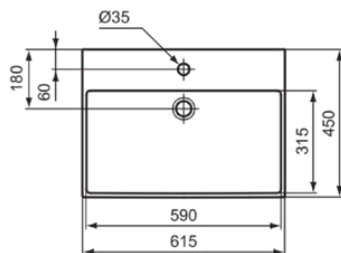

Produktspezifikationen

Antibakterielle Oberfläche SmartGuard:	No
Farbcode:	MA
Farbbeschreibung:	weiß
Eckmodell:	Nein
IdealPlus Technologie:	Ja
Geschliffene Rückseite(n):	Nein
Geschliffene Unterseite:	Ja
Barrierefreies Produkt:	Nein
Mit Kettenöse:	Nein
Material:	Keramik
Materialspezifikation:	Feinfeuerton
Anzahl von Hahnlöchern je Waschbecken:	1
Anzahl von Waschbecken:	1
Sichtbarer Überlauf:	Ja
PVD Technologie:	Nein
Pladsbesparende model:	Nein
Ablagefläche:	Hinten
Oberflächenveredelung:	glänzend