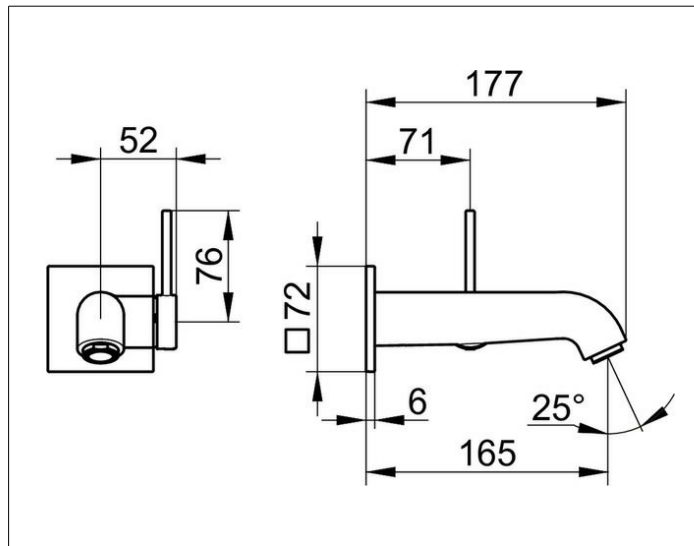

IXMO

59516370202 Einhebel-Waschtischmischer

PRODUKT

ZEICHNUNG

PRODUKTBESCHREIBUNG

für UP Montage, DN 15, Design IXMO Soft, mit eckiger Rosette
 Mischwasserkartusche mit keramischen Dichtscheiben
 Luftsprudler SLIM SSR M 24x1, Strahlwinkel verstellbar
 Durchflussbegrenzung auf 7,6 l/min.
 passend für Grundkörper Art.-Nr. 59916 000075
 geräuschgeprüft

OBERFLÄCHE

schwarz matt

ABMESSUNG

Ausladung 165 mm / IXMO Soft

AUSSCHREIBUNGSTEXT

KEUCO, IXMO, Einhebel-Waschtischmischer für Wandmontage,
 59516370202,
 Einhebel-Waschtischmischer für Unterputz Montage in Oberfläche
 Schwarz-Matt,
 Ausführung 165mm mit eckigen Rosetten im Design IXMO SOFT,
 passend für Grundkörper 59916 000075,
 Einzigartige Technologie, multifunktionaler Minimalismus:
 Bei IXMO werden Funktionen intelligent zusammengeführt,
 Design: eckig, Unterputz Montage,
 Material: entzinkungsarmes Messing, Schwarz-Matt,
 Breite: 88mm (inkl. Hebeleinheit), Gesamtausladung: 177mm,
 Rosettengröße: Ø 72 x 6mm,
 Mischwasserkartusche mit keramischen Dichtscheiben, Einhebelmischer,
 Luftsprudler SLIM SSR M 24 x 1, Strahlwinkel verstellbar um +/- 6°

Zur Montage unbedingt erforderlich:
 UP Funktionseinheit für Einhebel-Waschtischmischer
 Art. Nr. 59916000075
 Bitte separat bestellen!