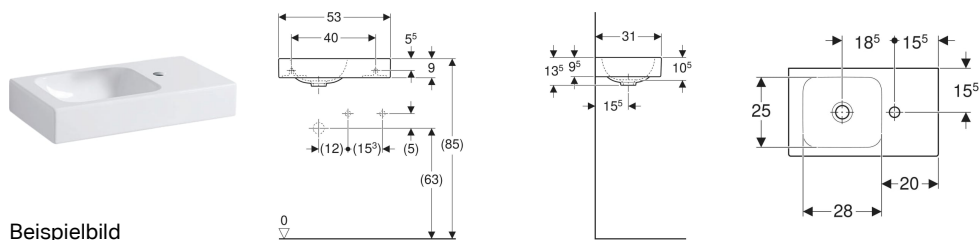

Geberit iCon Handwaschbecken mit Ablagefläche

Beispielbild

Eigenschaften

- Unterbaufähig
- Asymmetrisch

- Mit Ablagefläche

Technische Daten

Werkstoff

Sanitärkeramik

Art.-Nr.	Farbe / Oberfläche	Hahnloch	Überlauf	B	H	T	Ablagefläche	VE1
124153600	weiß / KeraTect	links	ohne	53 cm	13 cm	31 cm	links	1 St.

Zubehör

- Geberit Ablaufventil mit freiem Auslauf, Sieb
- Geberit Ablaufventil mit freiem Auslauf und Ventilabdeckung
- Geberit Tauchrohrgeruchsverschluss für Waschbecken, Abgang horizontal
- Geberit Tauchrohrsiphon für Waschbecken, Anschluss BSP, Abgang horizontal oder vertikal
- Geberit Tauchrohrgeruchsverschluss für Waschbecken, Raumsparmodell, Abgang horizontal
- Geberit Befestigungsmaterial für Handwaschbecken