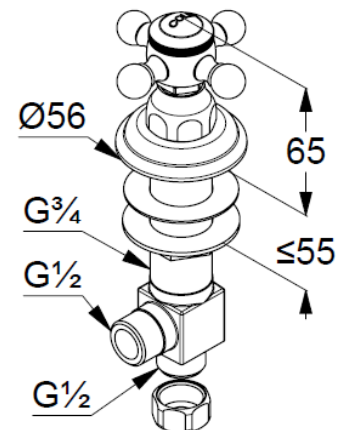

Technische Daten/ Technical Data

KLUDI 1926
Seitenventil
DN 15

Artikel- Nr.:
518174520

Oberfläche:
45 vergoldet 23 kt

Artikeltext
Hersteller KLUDI GmbH & Co. KG
Typ: KLUDI 1926
Seitenventil
Artikel- Nr.: 518174520

Seitenventil
Standmontage
Kreuzgriff, Metall
Keramik Oberteil 180°
Anschlussgewinde G $\frac{3}{4}$
Schaftbefestigung
Markierung cold

Produktabbildung/ Product picture

Maßzeichnung/ Dimensional drawing

Durchfluss/ Flow rate