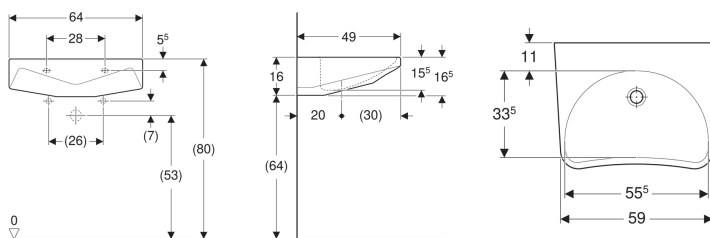

### Eigenschaften

- Ergonomisch geformte Vorderseite
- Becken flach

### Technische Daten

Werkstoff

Sanitärkeramik

Art.-Nr.	Farbe / Oberfläche	Hahnloch	Überlauf	B	H	T	VE1
251060600	weiß / KeraTect	ohne	ohne	64 cm	16.5 cm	49 cm	1 St.