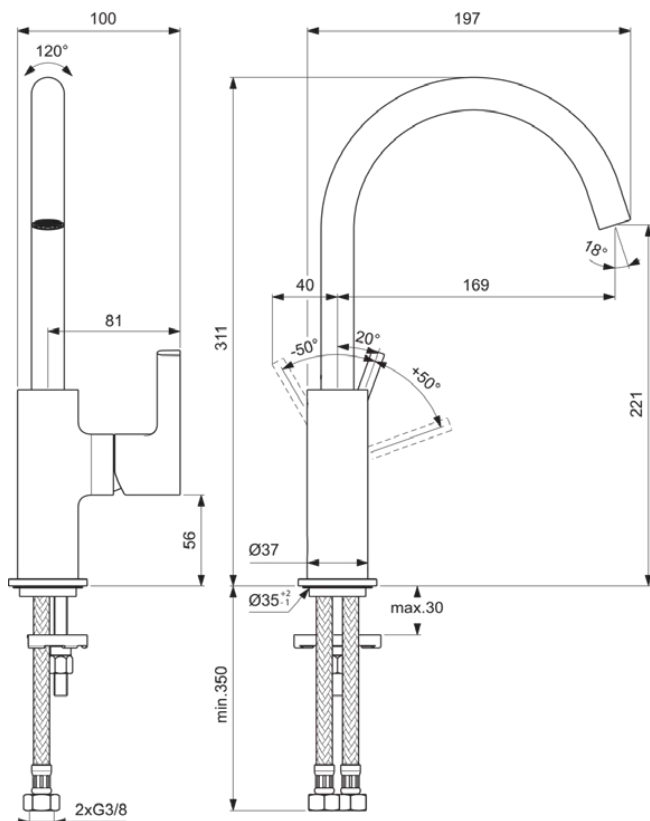

JOY

BC778A5

JOY | Waschtischarmatur 100x197x311 mm, 169 mm vertikaler Abstand bis Mitte Auslauf in magnetic grey, 5 l/min (3 bar), ohne Ablaufgarnitur | EasyFix, Verdeckter Strahlregler, EPD, FirmaFlow, PVD Technologie

Bild & Zeichnung

Allgemeine Informationen

Produktkategorie:	Waschtischarmaturen
Produktart:	Waschtischarmatur
Marke:	Ideal Standard
Kollektion:	JOY
Designer:	Palomba Serafini Associati
Colour:	A5 - Magnetic Grey
Oberflächenveredelung:	satin
Maximale Höhe (mm):	311
Maximale Breite (mm):	100
Ausladung (mm):	197
Befestigungsart:	EasyFix
Nettogewicht (kg):	1.26
EAN Code:	3800861087250

Produktstandards & Zertifikate

Normen:	EN 248 DIN 4109-1 EN 817
Name des ACS-Zertifikates:	21 ACC LY 810

Produktspezifikationen

Anzahl der Rosette(n):	1
Anzahl der Griffe:	1
BlueStart Technologie:	Nein
Farbcode:	A5
Farbbeschreibung:	magnetic grey
Cool Body Technologie:	Nein
DVGW-Eigensicher:	Nein
Easy-Fix Technologie:	Ja
FirmaFlow Kartusche:	Ja
Griff-Anwendung:	Volumen & Temperaturkontrolle
Griffposition:	Seitlich

JOY | Waschtischarmatur 100x197x311 mm, 169 mm vertikaler Abstand bis Mitte Auslauf in magnetic grey, 5 l/min (3 bar), ohne Ablaufgarnitur | EasyFix, Verdeckter Strahlregler, EPD, FirmaFlow, PVD Technologie