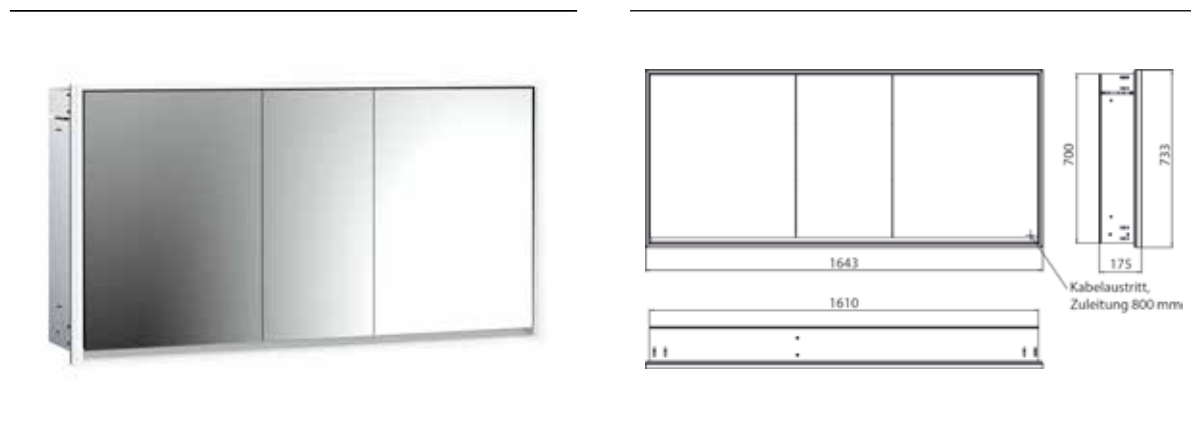

PRODUKTINFORMATION

Lichtspiegelschrank loft, 1.600 mm, 3 Türen, Unterputzmodell, IP 20. aluminium/spiegel

Art.-Nr.9798 051 23

Umlaufende LED-Beleuchtung, mit verspiegelter- oder weißer Glasrückwand, 4 stufenlos einstellbare Ablagen, 3 Türen, 2 Steckdosen, Lichtsteuerung über 3 kapazitive von außen bedienbare Touch-Bedienfelder (An/Aus, Helligkeit und Lichtfarbe - kalt/warm - stufenlos einstellbar), Kabeldurchlass nach außen bei geschlossenen Spiegeltüren. Höhe: 733 mm