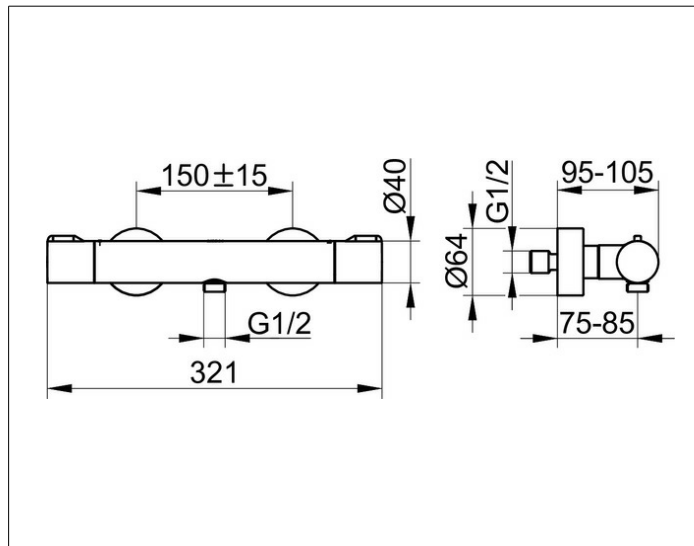

**Plan blue**

**53926171001 Thermostatarmatur DN 15 für Brause**

**PRODUKT**

**ZEICHNUNG**

**PRODUKTBESCHREIBUNG**

für AP Montage, Sicherheitssperre bei 38°C,  
Absperrventil und Mischventil mit keramischen Dichtscheiben,  
Stichmaß 150 +/- 15 mm,  
Schlauchanschluss DN 15,  
eigensicher gegen Rückfließen nach DIN EN 1717,  
für Durchlauferhitzer geeignet

**OBERFLÄCHE**

Aluminium-finish

**AUSSCHREIBUNGSTEXT**

KEUCO PLAN BLUE Thermostatatterie DN15 für Brause, 53926 171001  
in Oberfläche Aluminium-Finish, DN 15,  
in ästhetischem, funktionalem Design,  
für Aufputz Montage,  
Anschlussart: S-Anschlüsse G1/2,  
Schlauchanschluss G1/2,  
Sicherheitssperre bei 38°,  
Griff mit 50% Mengenbegrenzung,  
Eigensicherung gegen Rückfließen,  
Grundkörperdurchmesser 40 mm, Breite 321 mm  
Ausladung max. 105 mm,  
Stichmaß 150 mm, Toleranzklasse +/- 15 mm