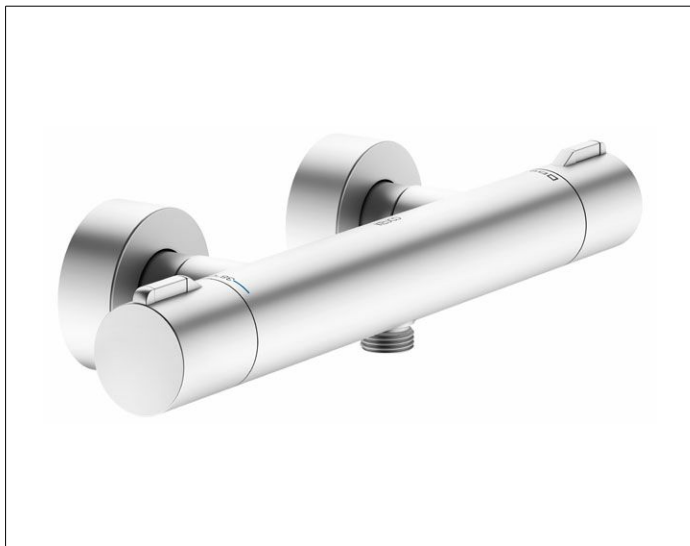

**Plan blue**

**53926171001 Thermostatarmatur DN 15 für Brause**

**PRODUKT**

**ZEICHNUNG**

**PRODUKTBESCHREIBUNG**

für AP Montage, Sicherheitssperre bei 38°C,  
Absperrventil und Mischventil mit keramischen Dichtscheiben,  
Stichmaß 150 +/- 15 mm,  
Schlauchanschluss DN 15,  
eigensicher gegen Rückfließen nach DIN EN 1717,  
für Durchlauferhitzer geeignet

**OBERFLÄCHE**

Aluminium-finish

**AUSSCHREIBUNGSTEXT**

KEUCO PLAN BLUE Thermostatatterie DN15 für Brause, 53926 171001  
in Oberfläche Aluminium-Finish, DN 15,  
in ästhetischem, funktionalem Design,  
für Aufputz Montage,  
Anschlussart: S-Anschlüsse G1/2,  
Schlauchanschluss G1/2,  
Sicherheitssperre bei 38°,  
Griff mit 50% Mengenbegrenzung,  
Eigensicherung gegen Rückfließen,  
Grundkörperdurchmesser 40 mm, Breite 321 mm  
Ausladung max. 105 mm,  
Stichmaß 150 mm, Toleranzklasse +/- 15 mm