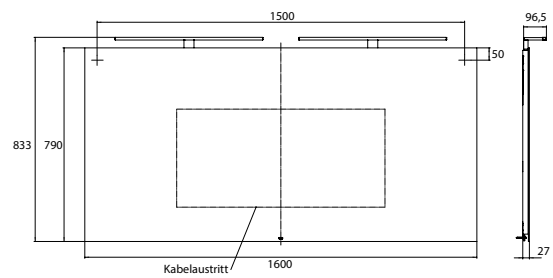

PRODUKTINFORMATION

LED-Lichtspiegel mee, 1600 x 790 mm spiegel

Art.-Nr.4496 000 07

ca. 4.000 K, mit Sensor-Schalter (Ein/Aus), IP 44