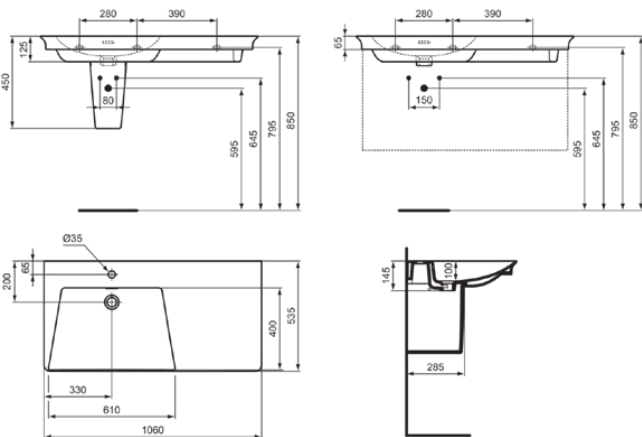

LDV

E2646MA

LDV | Möbelwaschtisch 1060x535x145 mm in weiß, 1 Hahnloch, mit Überlauf | IdealPlus

Bild & Zeichnung

Allgemeine Informationen

Produktkategorie:	Waschtische
Produktart:	Möbelwaschtisch
Marke:	Ideal Standard
Kollektion:	LDV
Designer:	Palomba Serafini Associati
Colour:	MA - Weiß
Oberflächenveredelung:	glänzend
Maximale Höhe (mm):	145
Maximale Breite (mm):	1060
Ausladung (mm):	535
Befestigungsart:	Befestigungsschrauben
Nettogewicht (kg):	31.00
EAN Code:	5017830563907

Features

IdealPlus

Produktstandards & Zertifikate

Normen:	EN 14688
---------	----------

Produktspezifikationen

Farbcode:	MA
Farbbeschreibung:	weiß
Eckmodell:	Nein
IdealPlus Technologie:	Ja
Geschliffene Unterseite:	Nein
Mit Kettenöse:	Nein
Material:	Keramik
Materialspezifikation:	Feinfeurton
Anzahl von Hahnlöchern je Waschbecken:	1
Anzahl von Waschbecken:	1
Sichtbarer Überlauf:	Ja
PVD Technologie:	Nein
Ablagefläche:	Hinten / rechts
Oberflächenveredelung:	glänzend
Position des Hahnlochs:	Modellart
Form des Überlaufs:	Geschlitzt
Mit Rückwand:	Nein
Mit Verschlussstopfen:	Nein
Mit Überlauf:	Ja
Mit Siphon:	Nein
Befestigungsart:	Befestigungsschrauben

LDV

E2646MA

LDV | Möbelwaschtisch 1060x535x145 mm in weiß, 1 Hahnloch, mit Überlauf | IdealPlus

Montageart:

wandhängend

Ihr Kontakt vor Ort:

België • Belgique

Ideal Standard Produktions-GmbH
Corporate Village - Frame 21 Building
Da Vincilaan 2
B-1935 Zaventem
☎ +32 2 325 66 00
✉ +32 2 325 66 01
www.idealstandard.be