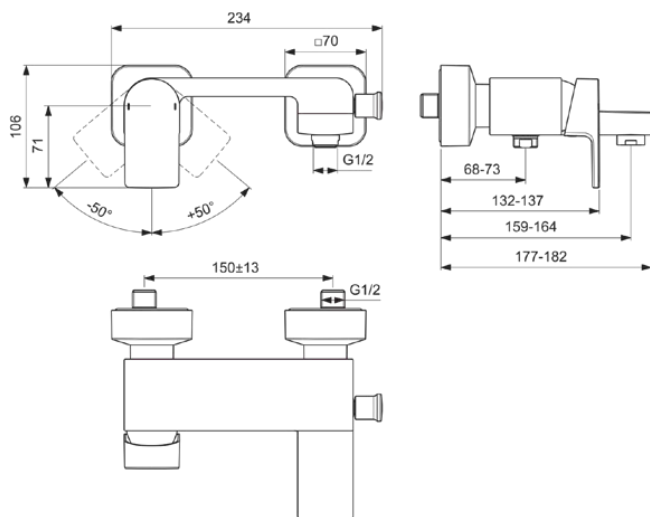

## EDGE

## A7121AA

EDGE | Badearmatur AP 234x177x106 mm, 159 mm vertikaler Abstand bis Mitte Auslauf in chrom, 20.0 l/min (3 bar) | Click-Technologie, EPD, FirmaFlow, SmartShine Oberfläche

### Allgemeine Informationen

Produktkategorie:	Badearmaturen
Produktart:	Badearmatur AP
Marke:	Ideal Standard
Kollektion:	EDGE
Designer:	Ideal Standard
Colour:	AA - Chrom
Oberflächenveredelung:	glänzend
Maximale Höhe (mm):	106
Maximale Breite (mm):	234
Ausladung (mm):	177 - 182
Befestigungsart:	S-Anschluss
Nettogewicht (kg):	2.60
EAN Code:	3800861064909