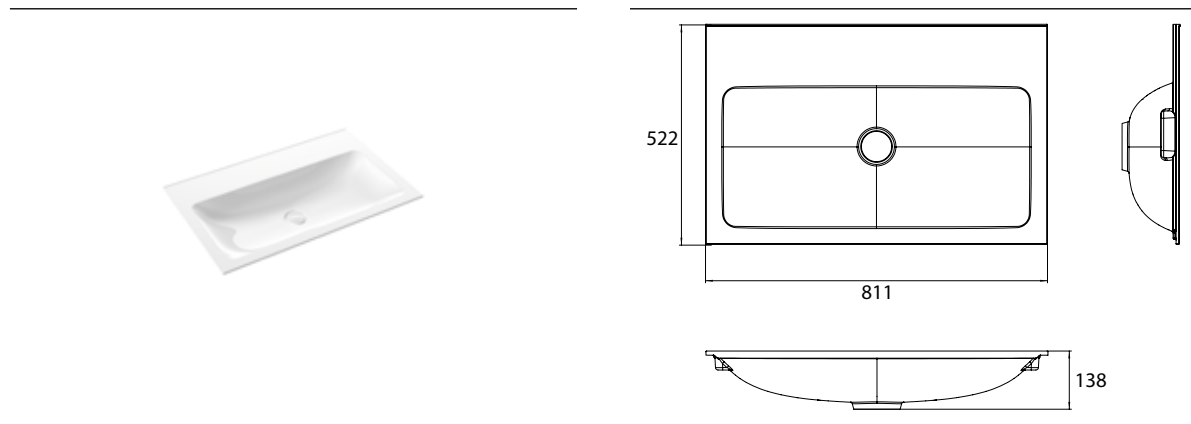

PRODUKTINFORMATION

Waschtisch (Mineralguss), 800 mm mit 3 Hahnlöchern

Art.-Nr.9577 114 83

passend zu Waschtischunterschrank 9583 274 22 und 9583 275 22