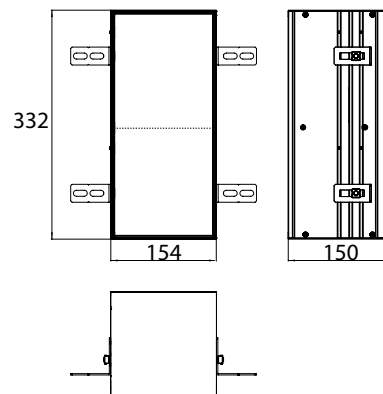

## PRODUKTINFORMATION

WC-Modul - Unterputzmodell, Tür befliesbar (Fliese + Kleber, max.: 12 mm) aluminium

Art.-Nr.9756 110 02

mit zwei Fächern für WC-Papier, Reserverolle oder Feuchtpapierbox. Türanschlag links.