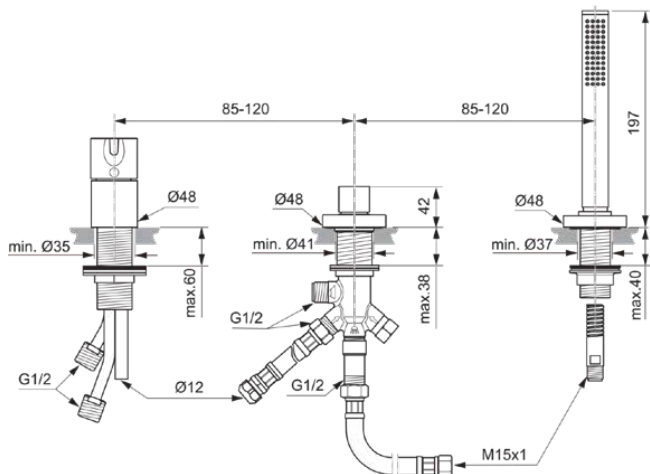

JOY

BC788GN

JOY | Wannenrand-Badearmatur 218x48x197 mm in silver storm, 14.0 l/min (3 bar) | Click-Technologie, EPD, FirmaFlow, PVD Technologie

Bild & Zeichnung

Allgemeine Informationen

Produktkategorie:	Badearmaturen
Produktart:	Wannenrand-Badearmatur
Marke:	Ideal Standard
Kollektion:	JOY
Designer:	Palomba Serafini Associati
Colour:	GN - Silver Storm
Oberflächenveredelung:	satin
Maximale Höhe (mm):	197
Maximale Breite (mm):	218
Ausladung (mm):	48
Befestigungsart:	Schaftverschraubung
Nettogewicht (kg):	3,03
EAN Code:	3800861086628

Downloads

- [EPD](#)
- [Declaration of Conformity](#)
- [Installation Guide](#)
- [Spare Parts List](#)

Produktstandards & Zertifikate

Normen: EN 817

Produktspezifikationen

Anzahl der Rosette(n):	3
Anzahl der Griffe:	1
Farbcode:	GN
Farbbeschreibung:	silver storm
Cool Body Technologie:	Nein
Absperrbare S-Anschlüsse:	Nein
FirmaFlow Kartusche:	Ja
Einstellbar Spülzeit:	Nein
Griffposition:	Oben
Niederdruckmodell:	Nein

JOY

BC788GN

JOY | Wannenrand-Badearmatur 218x48x197 mm in silver storm, 14.0 l/min (3 bar) | Click-Technologie, EPD, FirmaFlow, PVD Technologie

Produktspezifikationen

Material:	Metall
Material der Rosette(n):	Metall
Materialspezifikation:	Messing
Maximaler Durchfluss bei 3 bar (l/min):	14.0
Maximaler Durchfluss bei 3 bar (l/min) für alle Auslässe:	13/14
Durchfluss bei 3 bar (l) - Handbrause:	13
Durchfluss bei 3 bar (l) - Auslauf:	14
Betriebs-Höchstdruck (bar):	10
Betriebs-Mindestdruck (bar):	0.5
Geräuschgedämpfte S-Anschlüsse:	Nein
PVD Technologie:	Ja
Form der Rosette(n):	Rund
Gewindeanschluss des Brauseschlauchs:	M 15x1
Auslaufart:	Starr
Oberflächenschutz:	PVD
Oberflächenveredelung:	satın
Temperaturbegrenzer:	Ja
Griffart:	Betätigungshebel
Art der Temperaturkontrolle:	Manuelle Betätigung
Mit S-Anschlüssen:	Nein
Mit Umsteleinheit:	Ja
Mit Rosette(n):	Ja
Mit Griff(en):	Ja
Mit Handbrause-Set:	Nein
Mit Kopfbrause:	Nein
Mit Auslass:	Ja
Mit Brausekombination:	Nein
Befestigungsart:	Schaftverschraubung
Montageart:	Rand