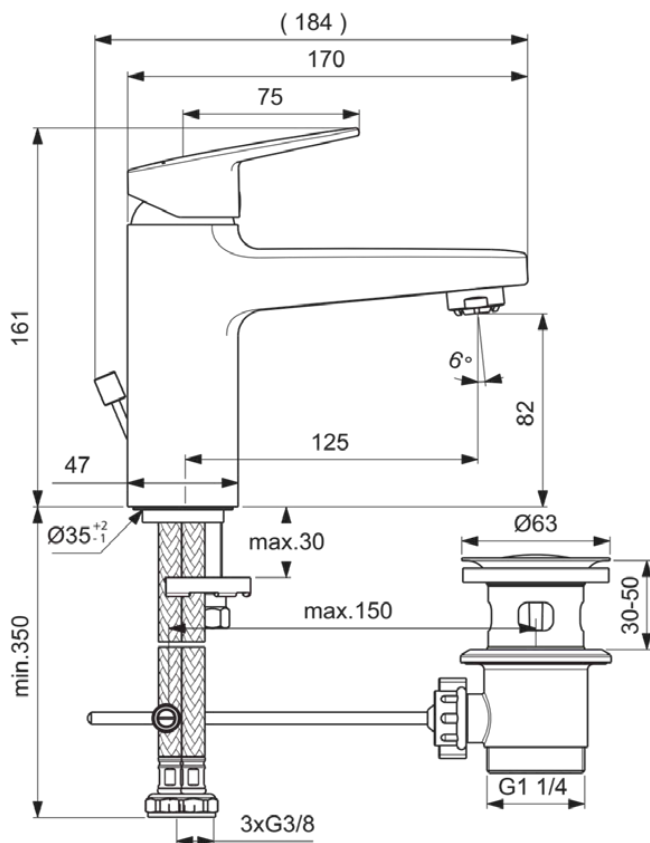

CERAPLAN

BD230AA

CERAPLAN | Waschtischarmatur 47x184x161 mm, 125 mm vertikaler Abstand bis Mitte Auslauf in chrom, 5 l/min (3 bar), mit Ablaufgarnitur | EasyFix, EPD, SmartShine Oberfläche

Bild & Zeichnung

Allgemeine Informationen

Produktkategorie:	Waschtischarmaturen
Produktart:	Waschtischarmatur
Marke:	Ideal Standard
Kollektion:	CERAPLAN
Designer:	Palomba Serafini Associati
Colour:	AA - Chrom
Oberflächenveredelung:	glänzend
Maximale Höhe (mm):	161
Maximale Breite (mm):	47
Ausladung (mm):	184
Befestigungsart:	EasyFix
Nettogewicht (kg):	1.71
EAN Code:	3800861103714

CERAPLAN

BD230AA

CERAPLAN | Waschtischarmatur 47x184x161 mm, 125 mm vertikaler Abstand bis Mitte Auslauf in chrom, 5 l/min (3 bar), mit Ablaufgarnitur | EasyFix, EPD, SmartShine Oberfläche

Produktspezifikationen