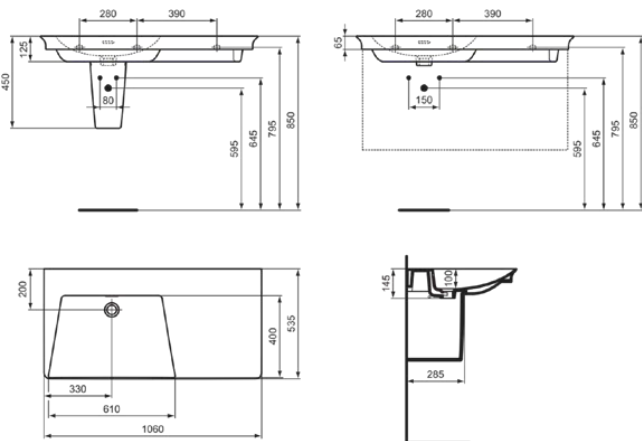

LDV

E2703MA

LDV | Möbelwaschtisch 1060x535x145 mm in weiß, ohne Hahnloch, mit Überlauf | IdealPlus

Bild & Zeichnung

Allgemeine Informationen

Produktkategorie:	Waschtische
Produktart:	Möbelwaschtisch
Marke:	Ideal Standard
Kollektion:	LDV
Designer:	Palomba Serafini Associati
Colour:	MA - Weiß
Oberflächenveredelung:	glänzend
Maximale Höhe (mm):	145
Maximale Breite (mm):	1060
Ausladung (mm):	535
Befestigungsart:	Befestigungsschrauben
Nettogewicht (kg):	31.00
EAN Code:	5017830564201

Features

IdealPlus

Produktstandards & Zertifikate

Normen:	EN 14688
---------	----------

Produktspezifikationen

Farbcode:	MA
Farbbeschreibung:	weiß
Eckmodell:	Nein
IdealPlus Technologie:	Ja
Mit Kettenöse:	Nein
Material:	Keramik
Materialspezifikation:	Feinfeuerton
Anzahl von Hahnlöchern je Waschbecken:	0
Anzahl von Waschbecken:	1
Sichtbarer Überlauf:	Ja
PVD Technologie:	Nein
Ablagefläche:	Hinten / rechts
Oberflächenveredelung:	glänzend
Form des Überlaufs:	Geschlitzt
Mit Rückwand:	Nein
Mit Verschlussstopfen:	Nein
Mit Überlauf:	Ja
Mit Siphon:	Nein
Befestigungsart:	Befestigungsschrauben
Montageart:	wandhängend