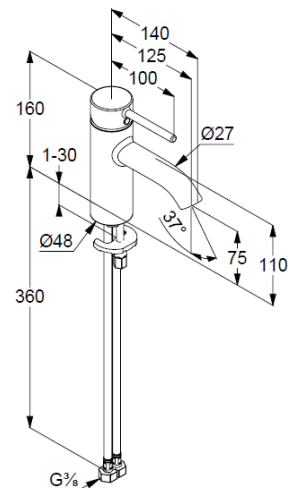

Technische Daten/ Technical Data

KLUDI BOZZ
Waschtisch-Einhandmischer 75
DN 15

Artikel- Nr.:
382723976

Oberfläche:
39 mattschwarz

Artikeltext
Hersteller KLUDI GmbH & Co. KG
Typ: KLUDI BOZZ
Waschtisch-Einhandmischer 75
Artikel- Nr.: 382723976

Waschtisch-Armatur
Einhebelmischer
1-Loch Montage
geschlossener Hebel, Metall
Strahlregler, S-Pointer M18,5
Keramik-Kartusche mit Heißwasserbegrenzung
Durchflussmenge bei 3 bar 5 l/min.
flexible Druckschläuche G $\frac{3}{8}$ DVGW zugelassen
Schnell-Montagesystem

Produktabbildung/ Product picture

Maßzeichnung/ Dimensional drawing

Durchfluss/ Flow rate