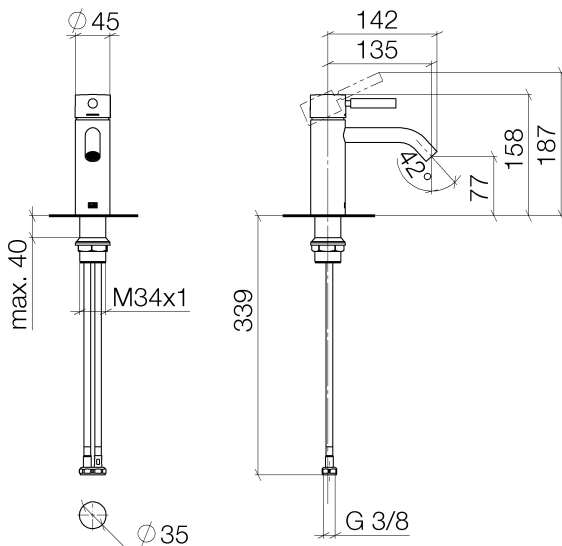

Waschtisch - Meta

Waschtisch-Einhandbatterie ohne Ablaufgarnitur - schwarz matt

Artikelnummer: 33 522 660-33

- Ausladung 135 mm
- starrer Auslauf
- runder luftangereicherter Strahl
- Armaturenhöhe 158 mm
- Höhe bis Luftsprudler 77 mm
- Bohrungsdurchmesser 35 mm
- 2x Druckschlauch M 8 x 1 eingeschraubt, dichtheitsgeprüft
- Durchfluss max. 5,7 l/min
- bleifrei
- Armaturengruppe nach DIN 4109: 1

schwarz matt

Maßzeichnung

Alle Angaben in mm / inch = mm x 0,0394

Waschtisch - Meta

Waschtisch-Einhandbatterie ohne Ablaufgarnitur - schwarz matt

Artikelnummer: 33 522 660-33

Durchflussdiagramm

Waschtisch - Meta

Waschtisch-Einhandbatterie ohne Ablaufgarnitur - schwarz matt

Artikelnummer: 33 522 660-33

Weitere Oberflächenvarianten

chrom

33 522 660-00

platin matt

33 522 660-06

Weitere Oberflächen auf Anfrage (x-tra Service)