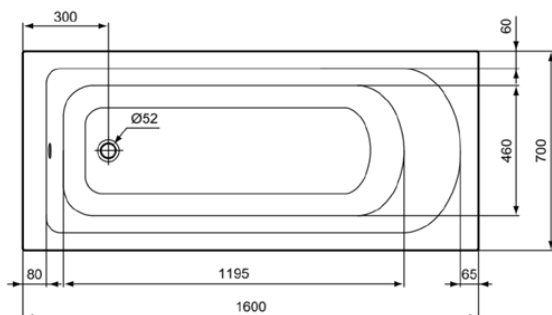

## K274501

HOTLINE | Körperform-Badewanne 1600x700x465 mm in weiß glänzend, ohne Hahnloch, mit Überlauf, ohne Ablaufgarnitur | Reinigungsmittelbeständig, Lichbeständig

### Allgemeine Informationen

Produktkategorie:	Badewannen
Produktart:	Körperform-Badewanne
Marke:	Ideal Standard
Kollektion:	HOTLINE
Designer:	Ideal Standard
Colour:	01 - Weiß Glänzend
Oberflächenveredelung:	glänzend
Maximale Höhe (mm):	465
Maximale Breite (mm):	1600
Ausladung (mm):	700
Empfohlenes Fußset:	B1564
Empfohlenes Fußset:	C8950
Empfohlenes Fußset:	K7318
Nettogewicht (kg):	18.00
EAN Code:	4015413057479

## HOTLINE

K274501

HOTLINE | Körperform-Badewanne 1600x700x465 mm in weiß glänzend, ohne Hahnloch, mit Überlauf, ohne Ablaufgarnitur | Reinigungsmittelbeständig, Lichbeständig