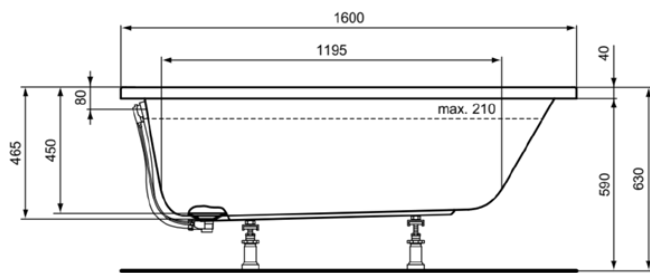

### Allgemeine Informationen

Produktkategorie:	Badewannen
Produktart:	Körperform-Badewanne
Marke:	Ideal Standard
Kollektion:	HOTLINE
Designer:	Ideal Standard
Colour:	01 - Weiß Glänzend
Oberflächenveredelung:	glänzend
Maximale Höhe (mm):	465
Maximale Breite (mm):	1600
Ausladung (mm):	700
Empfohlenes Fußset:	B1564
Empfohlenes Fußset:	C8950
Empfohlenes Fußset:	K7318
Nettogewicht (kg):	18.00
EAN Code:	4015413057479