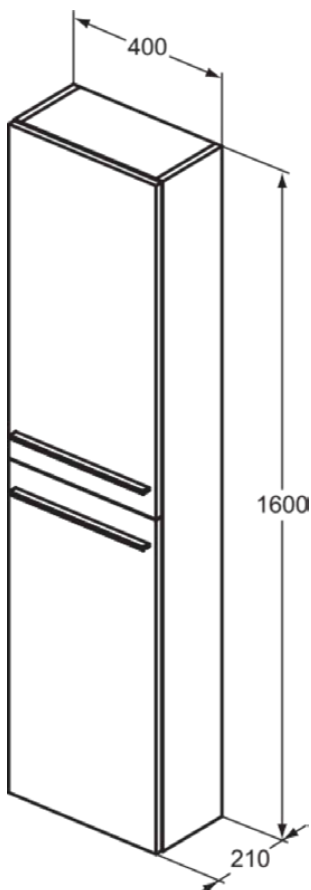

I.LIFE S

T5288NG

I.LIFE S | Schrank 400x210x1600 mm in greige matt, 2 Türen | Vormontiert, Nachhaltig gewonnenes Holz

Bild & Zeichnung

Allgemeine Informationen

Produktkategorie:	Möbel
Produktart:	Schrank
Marke:	Ideal Standard
Kollektion:	I.LIFE S
Designer:	Palomba Serafini Associati
Colour:	NG - Greige Matt
Oberflächenveredelung:	Matt
Maximale Höhe (mm):	1600
Maximale Breite (mm):	400
Ausladung (mm):	210
Befestigungsart:	Befestigungsset
Nettogewicht (kg):	24.08
EAN Code:	8014140495086

Funktionen

Vormontiert

Nachhaltig gewonnenes Holz

Downloads

- [Installation Guide](#)
- [Spare Parts List](#)

Produktspezifikationen

Amount of glass shelves:	4
Amount of shelves (total):	5
Amount of wood shelves:	1
Farbcode:	NG
Farbbeschreibung:	greige matt
Eckmodell:	Nein
Griff(e):	Benötigt
Einstellbare Montagefüße:	Nein
Materialspezifikation der Ablage:	Einscheiben-Sicherheitsglas
Anzahl der Türen (gesamt):	2
Anzahl der Türen (links öffnend):	0
Anzahl der Türen (rechts öffnend):	2
Anzahl der Auszüge (gesamt):	0
Anzahl der externen Auszüge:	0
Anzahl der internen Auszüge:	0
Anzahl der offenen Fächer:	0
Anzahl der Ablagen:	5
Anzahl der Schiebetüren:	0
Anzahl der Schwingtüren:	0
PVD Technologie:	Nein
Wechselbarer Türanschlag:	Nein

I.LIFE S

T5288NG

I.LIFE S | Schrank 400x210x1600 mm in greige matt, 2 Türen | Vormontiert, Nachhaltig gewonnenes Holz

Produktspezifikationen

Pladsbesparende model:	Nein
Oberflächenveredelung:	Matt
Nachhaltig gewonnenes Holz:	Ja
Modelart:	hoch
Mit Ausschnitt:	Nein
Mit Griff(en):	Ja
Mit Innenbeleuchtung:	Nein
Mit Montagefüße:	Nein
Mit Siegel:	Nein
Mit Steckdose:	Nein
Mit Schalter:	Nein
Mit Handtuchhalter:	Nein
Mit Wäschekorb:	Nein
Mit Waschtischplatte:	Ja
Befestigungsmaterial im Lieferumfang enthalten:	Ja
Befestigungsart:	Befestigungsset
Montageart:	wandhängend