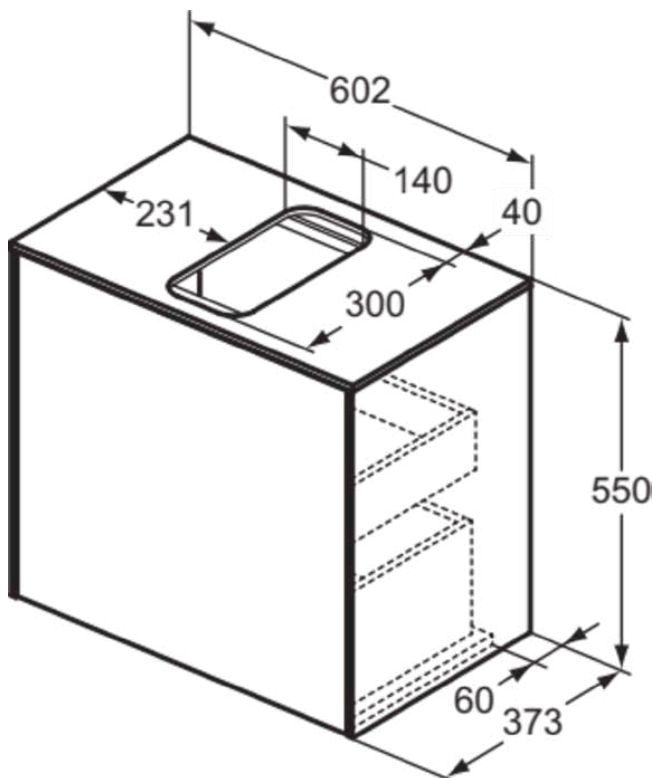

CONCA

T3934Y6

CONCA | Waschtisch-Unterschrank 602x373x550 mm in eiche hell furnier, 2 Schubladen | Vollauszug, Push-to-open, SoftClosing, Platzsparend, Vormontiert, Nachhaltig gewonnenes Holz, Echtholz furnier

Bild & Zeichnung

Allgemeine Informationen

Produktkategorie:	Möbel
Produktart:	Waschtisch-Unterschrank
Marke:	Ideal Standard
Kollektion:	CONCA
Designer:	Palomba Serafini Associati
Colour:	Y6 - Eiche Hell Furnier
Oberflächenveredelung:	Matt
Maximale Höhe (mm):	550
Maximale Breite (mm):	602
Ausladung (mm):	373
Befestigungsart:	Befestigungsset
Nettogewicht (kg):	30.00
EAN Code:	8014140460428