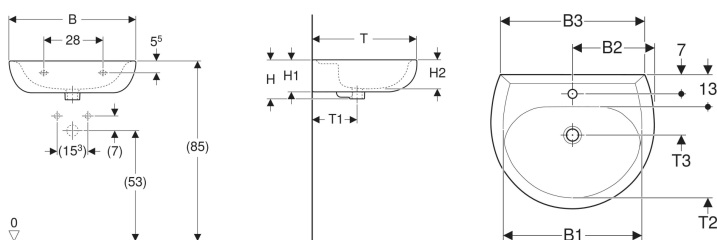

Geberit Renova Waschtisch

Beispielbild

- Mit Halbsäule kombinierbar

Eigenschaften

- Abgesenkte Hahnlochbank mit leichter Aufkantung wandseitig
- Ablaufoptimierte Beckeninnengestaltung
- Großer Montagefreiraum im Befestigungsbereich

Technische Daten

Werkstoff

Sanitärkeramik

Art.-Nr.	Farbe / Oberfläche	Hahnloch	Überlauf	B	B1	B2	B3	H	H1	H2	T	T1	T2	T3	VE
223065080	bahamabeige	mittig	sichtbar	65 cm	53.5 cm	32.5 cm	58 cm	20.5 cm	16.5 cm	15.5 cm	51 cm	22 cm	32.5 cm	15 cm	1 St.