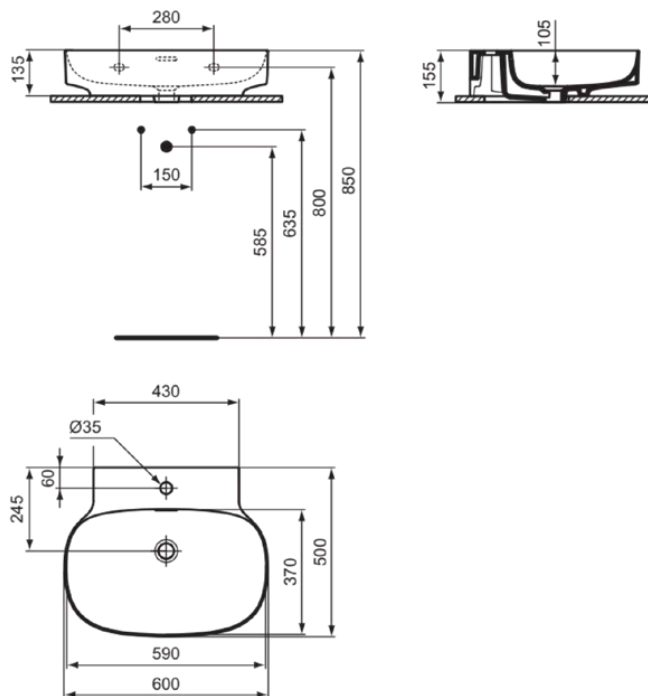

LINDA-X

T475501

LINDA-X | Waschtisch 600x500x155 mm in weiß glänzend, 1 Hahnloch, mit Überlauf | Diamatec

Bild & Zeichnung

Allgemeine Informationen

Produktkategorie:	Waschtische
Produktart:	Waschtisch
Marke:	Ideal Standard
Kollektion:	LINDA-X
Designer:	Palomba Serafini Associati
Colour:	01 - Weiß Glänzend
Oberflächenveredelung:	glänzend
Maximale Höhe (mm):	155
Maximale Breite (mm):	600
Ausladung (mm):	500
Nettogewicht (kg):	15.00
EAN Code:	8014140488095

Features

Produktstandards & Zertifikate

Normen:	EN 14688
Declaration of Performance classification (DoP):	CL25

Produktspezifikationen

Farbcode:	01
Farbbeschreibung:	weiß glänzend
Diamatec Technologie:	Ja
Geschliffene Unterseite:	Nein
Barrierefreies Produkt:	Nein
Mit Kettenöse:	Nein
Material:	Keramik
Materialspezifikation:	Diamatec
Anzahl von Hahnlöchern je Waschbecken:	1
Anzahl von Waschbecken:	1
Sichtbarer Überlauf:	Ja
PVD Technologie:	Nein
Ablagefläche:	Hinten
Oberflächenveredelung:	glänzend
Form des Überlaufs:	Geschlitzt
Mit Rückwand:	Nein
Mit Verschlussstopfen:	Nein
Mit Überlauf:	Ja
Mit Siphon:	Nein
Befestigungsmaterial im Lieferumfang enthalten:	Nein

LINDA-X

T475501

LINDA-X | Waschtisch 600x500x155 mm in weiß glänzend, 1 Hahnloch, mit Überlauf | Diamatec

Montageart: wandhängend

Empfohlene Ausschittschablone: TT0299731

Ihr Kontakt vor Ort:

België • Belgique