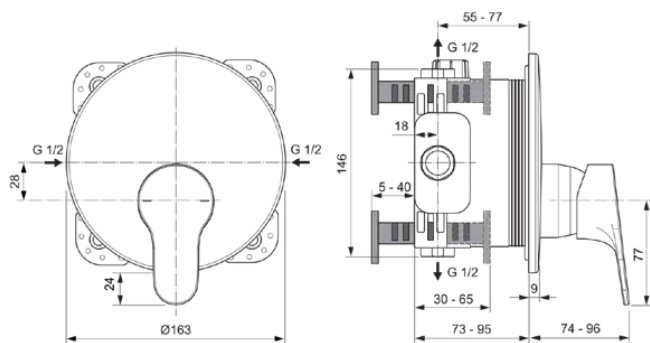

## A7394AA

CERABASE | Brausearmatur UP Bausatz 2 163x74x186.5 mm in chrom, Kit 1 required (A1000), 23 l/min (3 bar) | Click-Technologie, SmartShine Oberfläche

### Allgemeine Informationen

Produktkategorie:	Brausearmaturen
Produktart:	Brausearmatur UP Bausatz 2
Marke:	Ideal Standard
Kollektion:	CERABASE
Designer:	Palomba Serafini Associati
Colour:	AA - Chrom
Oberflächenveredelung:	glänzend
Maximale Höhe (mm):	186.5
Maximale Breite (mm):	163
Ausladung (mm):	74 - 96
Befestigungsart:	Kit 1 benötigt
Empfohlenes Unterputz-Kit:	A1000
Nettogewicht (kg):	0.83
EAN Code:	4015413354103