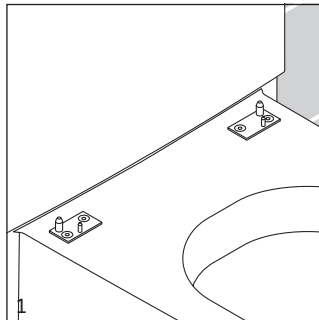

Starck X

Montageanleitung WC-Sitz SoftClose

Mounting instructions Toilet seat and cover SoftClose

Notice de montage Abattants pour WC SoftClose

Montageaanwijzing Zitting SoftClose

Istruzioni di montaggio Sedile Vaso SoftClose

Instrucciones de montaje Asiento y tapa de inodoro SoftClose

Instruções de montagem Tampo de sanita SoftClose

Montaj kılavuzu Klozet kapağı SoftClose

安装说明 慢落式座圈盖

0068010000

0068110000

Technische Verbesserungen und optische Veränderungen an den abgebildeten Produkten behalten wir uns vor.
We reserve the right to make technical improvements and enhance the appearance of the products shown.
Nous nous réservons le droit d'apporter des améliorations techniques et de modifier l'apparence visuelle des produits présentés.
Technische verbeteringen en optische wijzigingen ten opzichte van de afgebeelde producten voorbehouden.
Con riserva di apportare modifiche tecniche.
Nos reservamos el derecho de realizar modificaciones técnicas y de aspecto de los productos representados.
Reservamo-nos o direito de efectuar melhorias técnicas e alterações visuais que beneficiem os produtos apresentados.
Belirtilen ürünlerinde teknik iyileştirme ve görsel değişiklik yapma haklarımız saklıdır.
由于技术改进, 我们保留改变产品规格说明的权利。