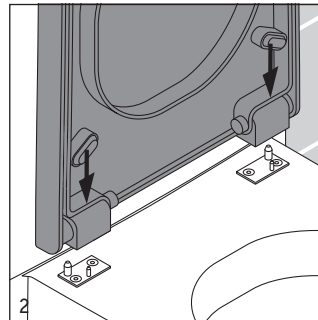

Instrucciones de montaje Asiento y tapa de inodoro SoftClose

Instruções de montagem Tampo de sanita SoftClose

Montaj kılavuzu Klozet kapağı SoftClose

安装说明 慢落式座圈盖

0068010000

0068110000

Technische Verbesserungen und optische Veränderungen an den abgebildeten Produkten behalten wir uns vor.
We reserve the right to make technical improvements and enhance the appearance of the products shown.
Nous nous réservons le droit d'apporter des améliorations techniques et de modifier l'apparence visuelle des produits présentés.
Technische verbeteringen en optische wijzigingen ten opzichte van de afgebeelde producten voorbehouden.
Con riserva di apportare modifiche tecniche.
Nos reservamos el derecho de realizar modificaciones técnicas y de aspecto de los productos representados.
Reservamo-nos o direito de efectuar melhorias técnicas e alterações visuais que beneficiem os produtos apresentados.
Belirtilen ürünlerinde teknik iyileştirme ve görsel değişiklik yapma haklarımız saklıdır.
由于技术改进, 我们保留改变产品规格说明的权利。