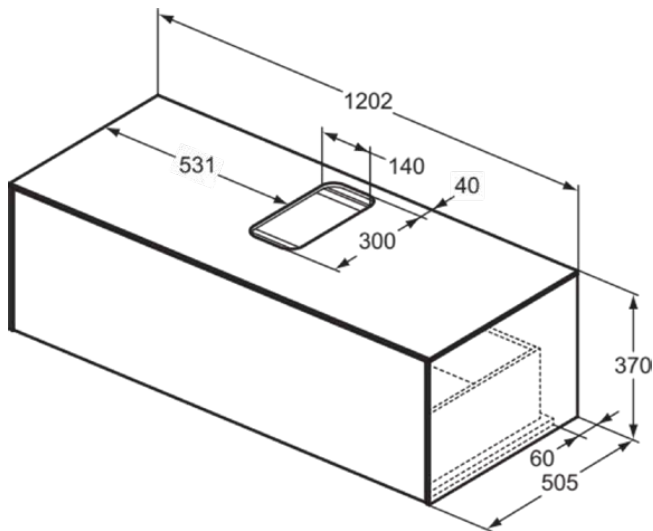

CONCA

T3931Y3

CONCA | Waschtisch-Unterschrank 1202x505x370 mm in sunset matt lackiert, 1 Schublade | Vollauszug, Push-to-open, SoftClosing, Vormontiert, Nachhaltig gewonnenes Holz, Echtholz furnier

Bild & Zeichnung

Allgemeine Informationen

Produktkategorie:	Möbel
Produktart:	Waschtisch-Unterschrank
Marke:	Ideal Standard
Kollektion:	CONCA
Designer:	Palomba Serafini Associati
Colour:	Y3 - Sunset Matt Lackiert
Oberflächenveredelung:	Matt
Maximale Höhe (mm):	370
Maximale Breite (mm):	1202
Ausladung (mm):	505
Befestigungsart:	Befestigungsset
Nettogewicht (kg):	41.00
EAN Code:	8014140460213

CONCA

T3931Y3

CONCA | Waschtisch-Unterschrank 1202x505x370 mm in sunset matt lackiert, 1 Schublade | Vollauszug, Push-to-open, SoftClosing, Vormontiert, Nachhaltig gewonnenes Holz, Echtholz furnier

Produktspezifikationen