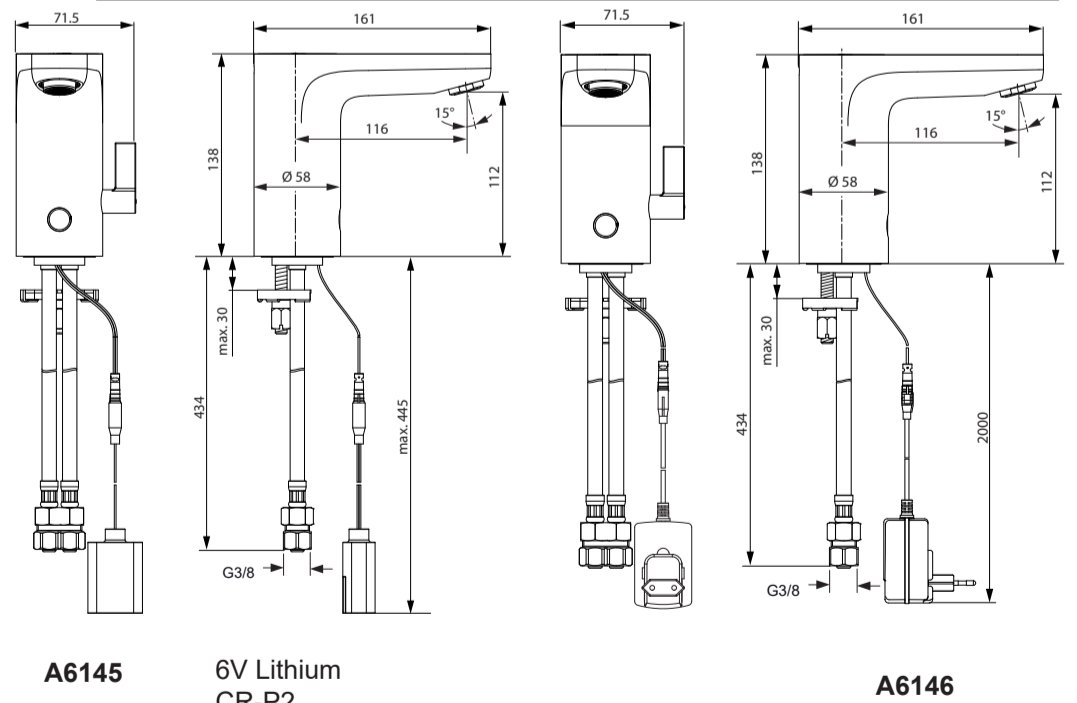

| Pos. | Part No. |
|------|------------------------------|
| 1 | F 961 027 AA |
| 2 | F 961 028 NU |
| 3 | F 961 029 NU |
| 4 | A 962 605 NU |
| 5 | A 961 183 NU |
| 6 | A 962 219 AA |
| 7 | A 860 794 NU |
| 8 | A 961 118 NU |
| 9 | F 961 082 AA |
| 10 | A 861 701 NU |
| 11 | A 962 140 AA |
| 12 | F 961 033 NU |
| | A 960 635 NU (ext. cable 2M) |
| 13 | F 961 038 NU |
| 14 | A 960 161 NU |
| 15 | A 960 001 NU |
| 16 | F 960 965 NU |

Ideal Standard

CERAPLUS
 A 6145 .. A 6146 ..

0123 / A 868 918 R1
 Made in Germany

Model No.
 (B120A-065092-I)

Ideal Standard International NV
 Corporate Village - Gent Building
 Da Vincilaan 2
 1935 Zaventem
 Belgium

www.idealstandardinternational.com

| | | | | | | | |
|--|--------------|--|---------|--|----|--|---------------------|
| | P bar | | MAX. 8 | | 5 | | Q (3 bar) |
| | T °C | | MAX. 80 | | 65 | | I/min 3,3 |