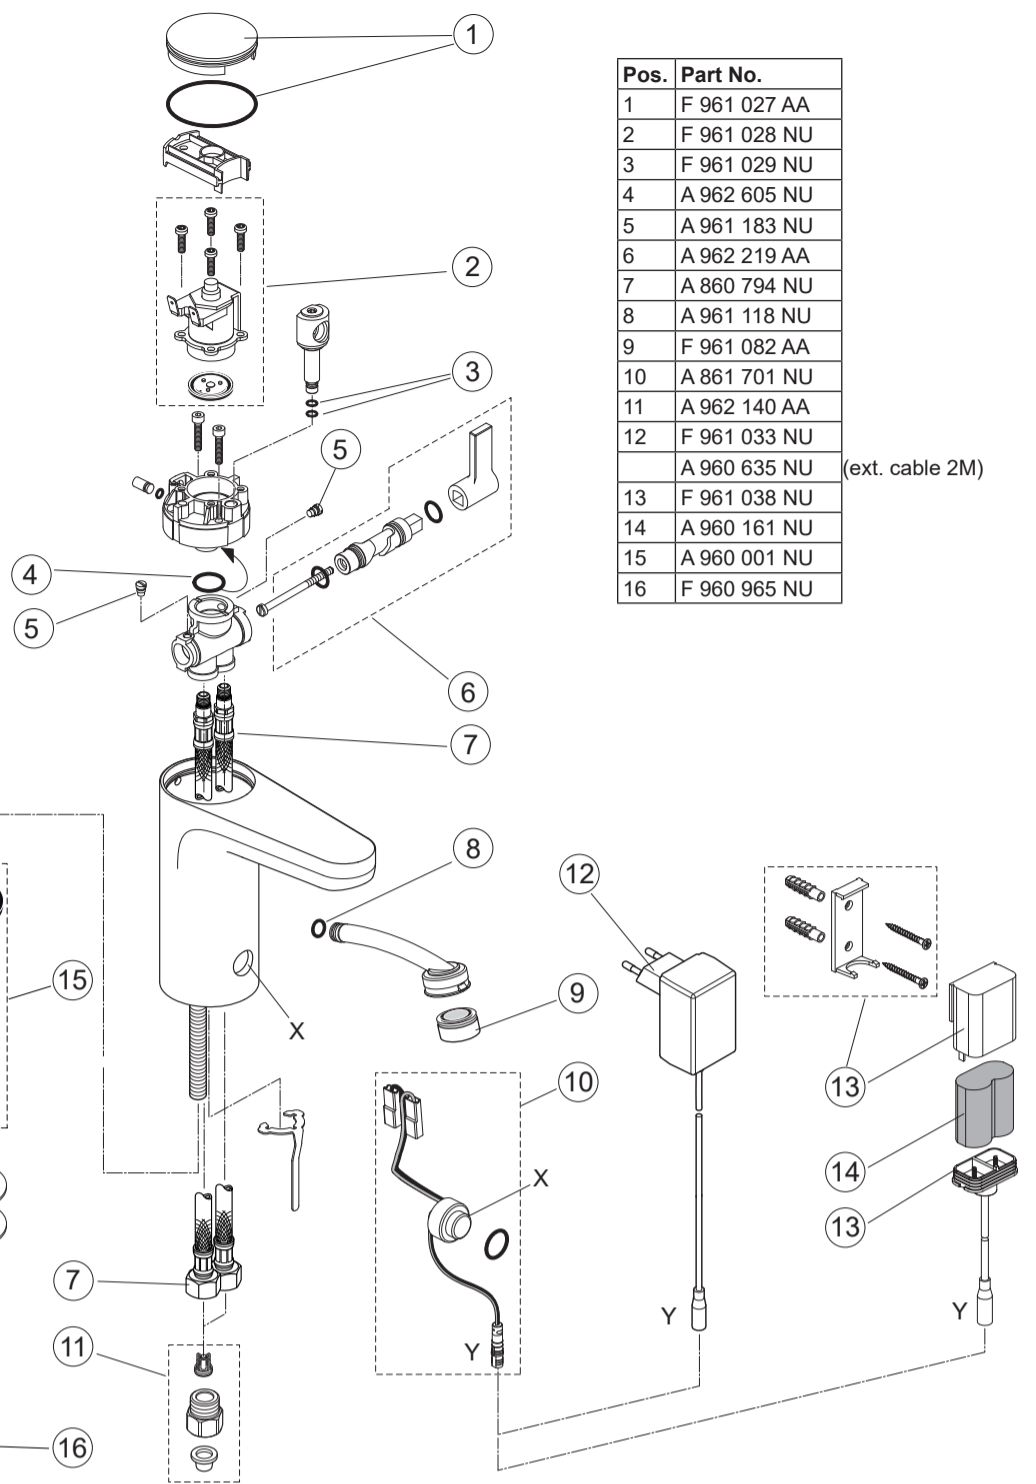

| Pos. | Part No. |
|------|------------------------------|
| 1 | F 961 027 AA |
| 2 | F 961 028 NU |
| 3 | F 961 029 NU |
| 4 | A 962 605 NU |
| 5 | A 961 183 NU |
| 6 | A 962 219 AA |
| 7 | A 860 794 NU |
| 8 | A 961 118 NU |
| 9 | F 961 082 AA |
| 10 | A 861 701 NU |
| 11 | A 962 140 AA |
| 12 | F 961 033 NU |
| | A 960 635 NU (ext. cable 2M) |
| 13 | F 961 038 NU |
| 14 | A 960 161 NU |
| 15 | A 960 001 NU |
| 16 | F 960 965 NU |

Ideal Standard

CERAPLUS
 A 6145 .. A 6146 ..

0123 / A 868 918 R1
 Made in Germany

Model No.
 (B120A-065092-I)

Ideal Standard International NV
 Corporate Village - Gent Building
 Da Vincilaan 2
 1935 Zaventem
 Belgium

www.idealstandardinternational.com

| | | | | | | | |
|--|--------------|--|---------|--|----|--|---------------------|
| | P bar | | MAX. 8 | | 5 | | Q (3 bar) |
| | T °C | | MAX. 80 | | 65 | | I/min 3,3 |