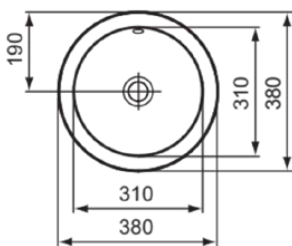

CONNECT

E505201

CONNECT | Unterbauwaschtisch 380x380x165 mm in weiß glänzend, ohne Hahnloch, mit Überlauf | Platzsparender Waschtisch

Bild & Zeichnung

Allgemeine Informationen

Produktkategorie:	Waschtische
Produktart:	Unterbauwaschtisch
Marke:	Ideal Standard
Kollektion:	CONNECT
Designer:	Ideal Standard
Colour:	01 - Weiß Glänzend
Oberflächenveredelung:	glänzend
Maximale Höhe (mm):	165
Maximale Breite (mm):	380
Ausladung (mm):	380
Nettogewicht (kg):	4,05
EAN Code:	5017830446996

Im Lieferumfang enthaltene Produkte

TT0292947: Cutout templates

Features

Platzsparender Waschtisch

Downloads

- EPD

Produktstandards & Zertifikate

Normen: EN 14688

Produktspezifikationen

Farbcode:	01
Farbbeschreibung:	weiß glänzend
Eckmodell:	Nein
Mit Kettenöse:	Nein
Material:	Keramik
Materialspezifikation:	Feinfeuerton
Anzahl von Hahnlöchern je Waschbecken:	0
Anzahl von Waschbecken:	1
Sichtbarer Überlauf:	Ja
PVD Technologie:	Nein
Ablagefläche:	Ohne
Oberflächenveredelung:	glänzend
Form des Überlaufs:	Rund
Mit Rückwand:	Nein
Mit Verschlussstopfen:	Nein
Mit Überlauf:	Ja