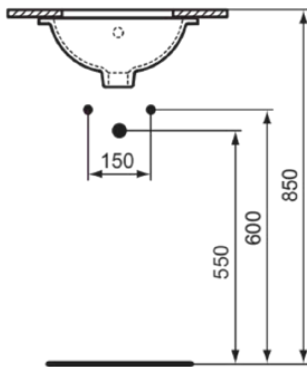

CONNECT

E505201

CONNECT | Unterbauwaschtisch 380x380x165 mm in weiß glänzend, ohne Hahnloch, mit Überlauf | Platzsparender Waschtisch

Bild & Zeichnung

Allgemeine Informationen

Produktkategorie:	Waschtische
Produktart:	Unterbauwaschtisch
Marke:	Ideal Standard
Kollektion:	CONNECT
Designer:	Ideal Standard
Colour:	01 - Weiß Glänzend
Oberflächenveredelung:	glänzend
Maximale Höhe (mm):	165
Maximale Breite (mm):	380
Ausladung (mm):	380
Nettogewicht (kg):	4,05
EAN Code:	5017830446996

Im Lieferumfang enthaltene Produkte

TT0292947: Cutout templates

Features

Platzsparender Waschtisch

Downloads

- EPD

Produktstandards & Zertifikate

Normen: EN 14688

Produktspezifikationen

Farbcode:	01
Farbbeschreibung:	weiß glänzend
Eckmodell:	Nein
Mit Kettenöse:	Nein
Material:	Keramik
Materialspezifikation:	Feinfeuerton
Anzahl von Hahnlöchern je Waschbecken:	0
Anzahl von Waschbecken:	1
Sichtbarer Überlauf:	Ja
PVD Technologie:	Nein
Ablagefläche:	Ohne
Oberflächenveredelung:	glänzend
Form des Überlaufs:	Rund
Mit Rückwand:	Nein
Mit Verschlussstopfen:	Nein
Mit Überlauf:	Ja