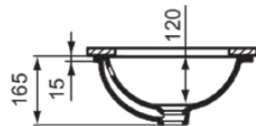

CONNECT

E505201

CONNECT | Unterbauwaschtisch 380x380x165 mm in weiß glänzend, ohne Hahnloch, mit Überlauf | Platzsparender Waschtisch

Bild & Zeichnung

Allgemeine Informationen

Produktkategorie:	Waschtische
Produktart:	Unterbauwaschtisch
Marke:	Ideal Standard
Kollektion:	CONNECT
Designer:	Ideal Standard
Colour:	01 - Weiß Glänzend
Oberflächenveredelung:	glänzend
Maximale Höhe (mm):	165
Maximale Breite (mm):	380
Ausladung (mm):	380
Nettogewicht (kg):	4,05
EAN Code:	5017830446996

Im Lieferumfang enthaltene Produkte

TT0292947: Cutout templates

Features

Platzsparender Waschtisch

Downloads

- EPD

Produktstandards & Zertifikate

Normen: EN 14688

Produktspezifikationen

Farbcode:	01
Farbbeschreibung:	weiß glänzend
Eckmodell:	Nein
Mit Kettenöse:	Nein
Material:	Keramik
Materialspezifikation:	Feinfeuerton
Anzahl von Hahnlöchern je Waschbecken:	0
Anzahl von Waschbecken:	1
Sichtbarer Überlauf:	Ja
PVD Technologie:	Nein
Ablagefläche:	Ohne
Oberflächenveredelung:	glänzend
Form des Überlaufs:	Rund
Mit Rückwand:	Nein
Mit Verschlussstopfen:	Nein
Mit Überlauf:	Ja