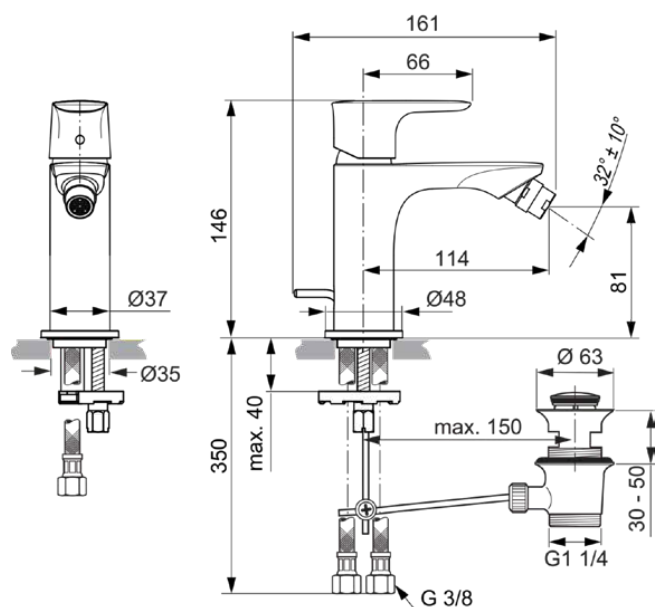

## A7030AA

CONNECT AIR | Bidet Armatur 48x161x146 mm, 114 mm vertikaler Abstand bis Mitte Auslauf in chrom, 5 l/min (3 bar), mit Ablaufgarnitur | EasyFix, Einstellbarer Auslauf, EPD, SmartShine Oberfläche

### Allgemeine Informationen

|                        |                |
|------------------------|----------------|
| Produktkategorie:      | Bidetarmaturen |
| Produktart:            | Bidet Armatur  |
| Marke:                 | Ideal Standard |
| Kollektion:            | CONNECT AIR    |
| Designer:              | Ideal Standard |
| Colour:                | AA - Chrom     |
| Oberflächenveredelung: | glänzend       |
| Maximale Höhe (mm):    | 146            |
| Maximale Breite (mm):  | 48             |
| Ausladung (mm):        | 161            |
| Befestigungsart:       | EasyFix        |
| Nettogewicht (kg):     | 1.31           |
| EAN Code:              | 4015413342070  |

### Produktspezifikationen

|                               |                               |
|-------------------------------|-------------------------------|
| Anzahl der Rosette(n):        | 1                             |
| Anzahl der Griffe:            | 1                             |
| Kugelgelenk-Anschlussgewinde: | M18x1 / M16,5x1               |
| Farbcode:                     | AA                            |
| Farbbeschreibung:             | chrom                         |
| Griff-Anwendung:              | Volumen & Temperaturkontrolle |
| Griffposition:                | Oben                          |
| Mit Kettenöse:                | Nein                          |
| Niederdruckmodell:            | Nein                          |
| Material:                     | Metall                        |
| Material der Rosette(n):      | Metall                        |
| Material des Griffs:          | Metall                        |
| Material der Ablaufgarnitur:  | Metall                        |
| Materialspezifikation:        | Messing                       |