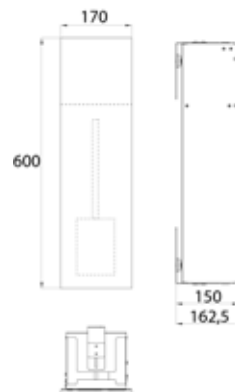

PRODUKTINFORMATION

WC-Modul - Unterputzmodell schwarz-matt

Art.-Nr.9755 514 09

mit Fächern für WC-Papier und integrierter Toilettenbürstengarnitur. Türanschlag rechts.