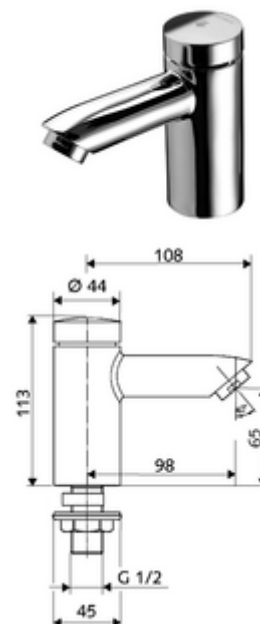

Artikelnummer: 02 122 06 99

Selbstschluss-Standventil PETIT SC HD-K - Hochdruck Kaltwasser / vorgemischtes Wasser

Manuelle Auslösung mit automatischem Schließvorgang. Einfache Laufzeiteinstellung.

Lieferumfang

- Selbstschluss-Einlocharmatur
 - Selbstschlusskartusche SC II
 - Strahlregler
- Befestigungsmaterial für Waschtischmontage

Technische Daten

- Laufzeit: 2 - 15 s einstellbar (7 s Werkseinstellung)
- Durchfluss: max. 5 l/min druckunabhängig
- Fließdruck: 1,0 - 5,0 bar
- Max. Ruhedruck: 8 bar
- Max. Betriebstemperatur: 70 °C (80 °C für thermische Desinfektion)
- Werkstoff: Gehäuse Messing konform TrinkwV
- Oberfläche: chrom
- Anschluss: DN 15 G 1/2 AG
- Zertifikate: P-IX 19958/IO, DIN-DVGW, WRAS
- Geräuschklasse: I
- Durchflussklasse: O

Lieferdaten

- Gewicht: 1,00 kg/Stück
- Verpackungseinheit: 10

Notwendige zugehörige Artikel

Hahnlochrosette PETIT

Artikelnr.: 76 063 06 99

Empfohlene zugehörige Artikel

Strahlregler max. 5,7 l/min druckunabhängig,
diebstahlgeschützt