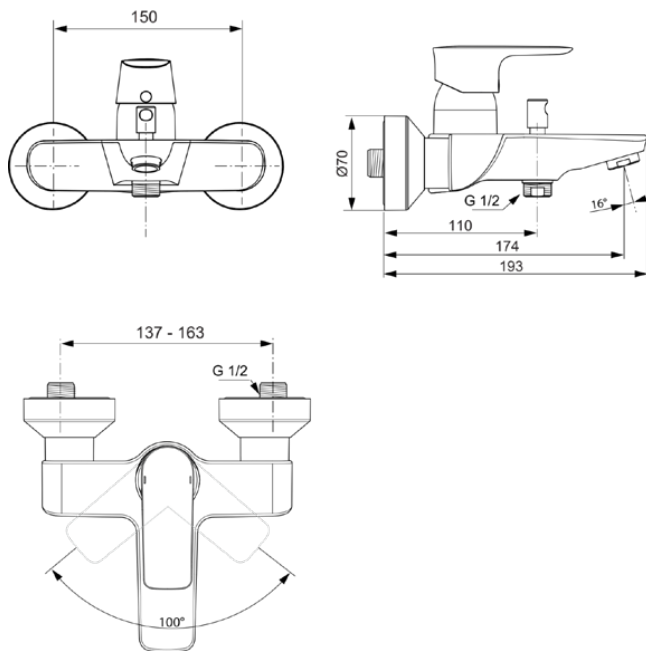

## A7033AA

CONNECT AIR | Badearmatur AP 207x193x121 mm, 174 mm vertikaler Abstand bis Mitte Auslauf in chrom, 22.0 l/min (3 bar) | Click-Technologie, EPD, FirmaFlow, SmartShine Oberfläche

### Allgemeine Informationen

Produktkategorie:	Badearmaturen
Produktart:	Badearmatur AP
Marke:	Ideal Standard
Kollektion:	CONNECT AIR
Designer:	Ideal Standard
Colour:	AA - Chrom
Oberflächenveredelung:	glänzend
Maximale Höhe (mm):	121
Maximale Breite (mm):	207
Ausladung (mm):	193
Befestigungsart:	S-Anschluss
Nettogewicht (kg):	1.93
EAN Code:	4015413342117