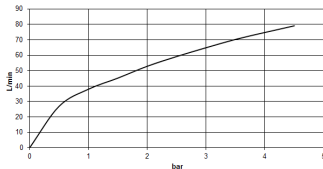

Badewanne - Meta

Zweiwege-Umstellung für Wannenrand- bzw. Fliesenrandmontage - chrom

Artikelnummer: 29 140 660-00

- automatische Umstellung Wanne/Brause
- Bohrungsdurchmesser 32 mm
- Rosette Ø 60 mm
- Anschluss 1/2"
- Durchfluss max. 64,9 l/min bei 3 bar Fließdruck

chrom

Alle Angaben in mm / inch = mm x 0,0394

Durchflussdiagramm

Badewanne - Meta

Zweiwege-Umstellung für Wannenrand- bzw. Fliesenrandmontage - chrom

Artikelnummer: 29 140 660-00

Badewanne - Meta

Zweiwege-Umstellung für Wannenrand- bzw. Fliesenrandmontage - chrom