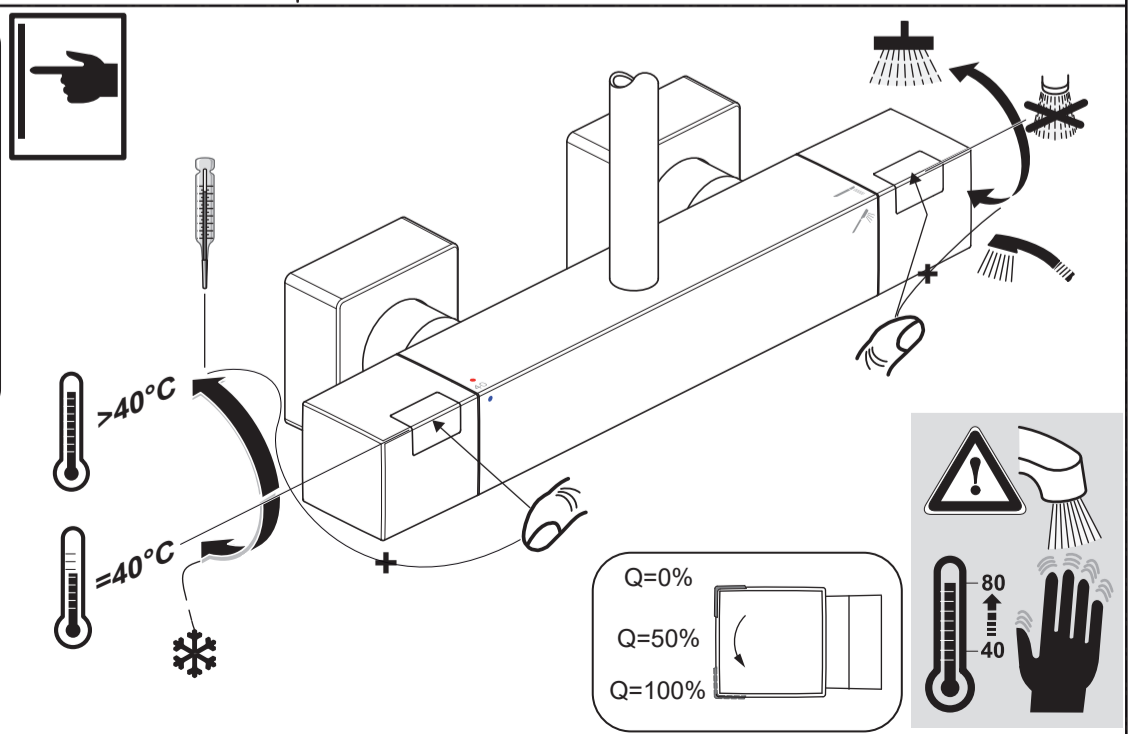

www.idealstandardinternational.com

	P bar		MAX. 10		5		Q (3 bar)
	T °C		MAX. 80		1		l/min
					65		
					55		
							8 12

Q=0%

Q=50%

Q=100%

80

40