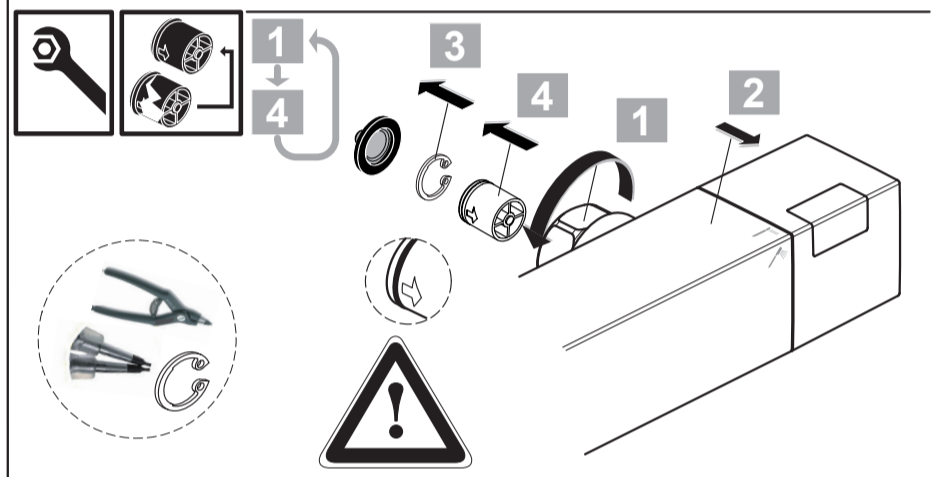

Pos.	Part No.
1	A 861 545 AA
2	A 861 371 NU
3	A 861 375 NU
4	A 861 376 NU
5	A 861 546 NU
6	A 861 372 NU
7	A 861 547 AA
8	A 861 385 NU
9	BE 175 AA
10	B 2232 AA
11	A 861 377 AA
	A 861 330 AA
12	B 961 024 AA
13	A 861 331 AA

www.idealstandardinternational.com

	P bar		MAX. 10		5		Q (3 bar)
	T °C		MAX. 80		1		l/min
					65		
					55		
							8 12

Q=0%

Q=50%

Q=100%

80

40