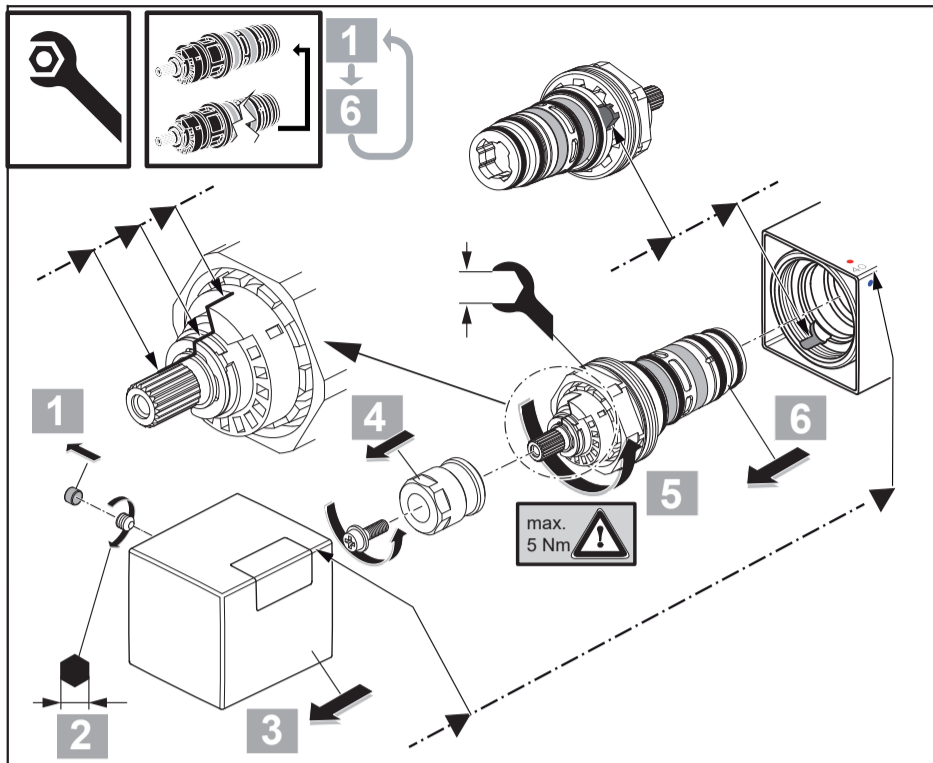

Pos.	Part No.
1	A 861 545 AA
2	A 861 371 NU
3	A 861 375 NU
4	A 861 376 NU
5	A 861 546 NU
6	A 861 372 NU
7	A 861 547 AA
8	A 861 385 NU
9	BE 175 AA
10	B 2232 AA
11	A 861 377 AA
	A 861 330 AA
12	B 961 024 AA
13	A 861 331 AA

www.idealstandardinternational.com

	P bar		MAX. 10		5		Q (3 bar)
	T °C		MAX. 80		1		l/min
					65		
					55		
							8 12

Q=0%

Q=50%

Q=100%

80

40