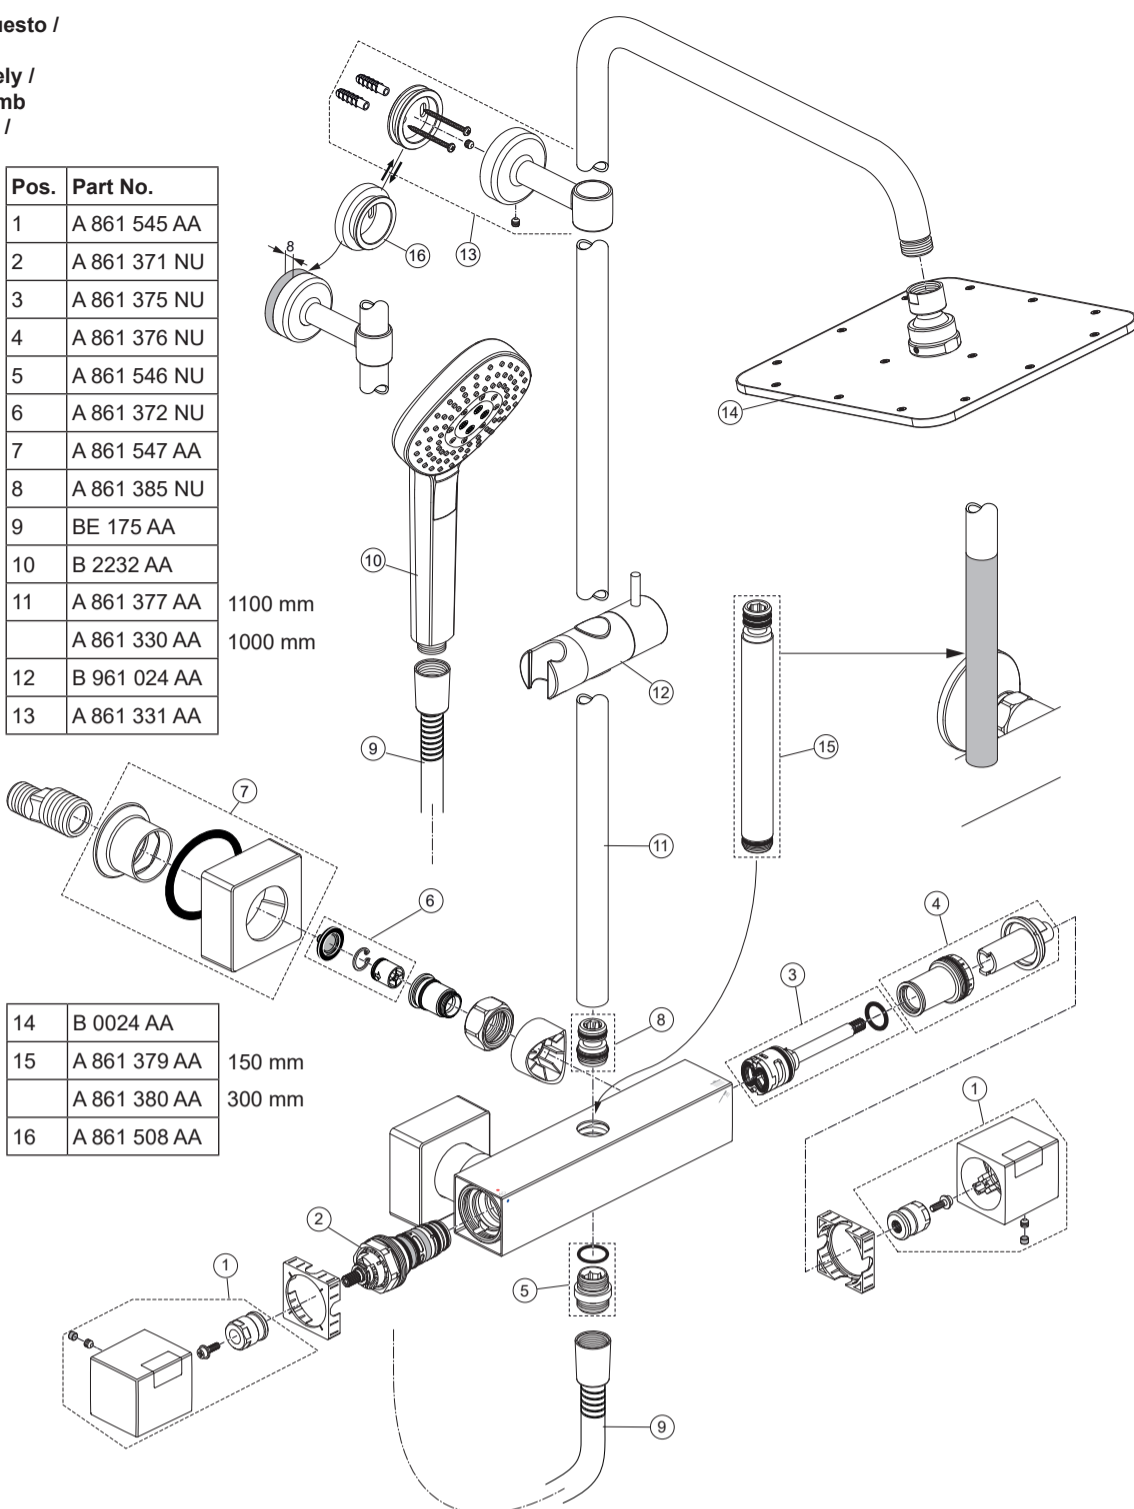

Pos.	Part No.
1	A 861 545 AA
2	A 861 371 NU
3	A 861 375 NU
4	A 861 376 NU
5	A 861 546 NU
6	A 861 372 NU
7	A 861 547 AA
8	A 861 385 NU
9	BE 175 AA
10	B 2232 AA
11	A 861 377 AA
	A 861 330 AA
12	B 961 024 AA
13	A 861 331 AA

14	B 0024 AA
15	A 861 379 AA
	A 861 380 AA
16	A 861 508 AA

Ideal Standard

CERATHERM C100
A 7540 ..

0322 / A 868 899
Made in Germany