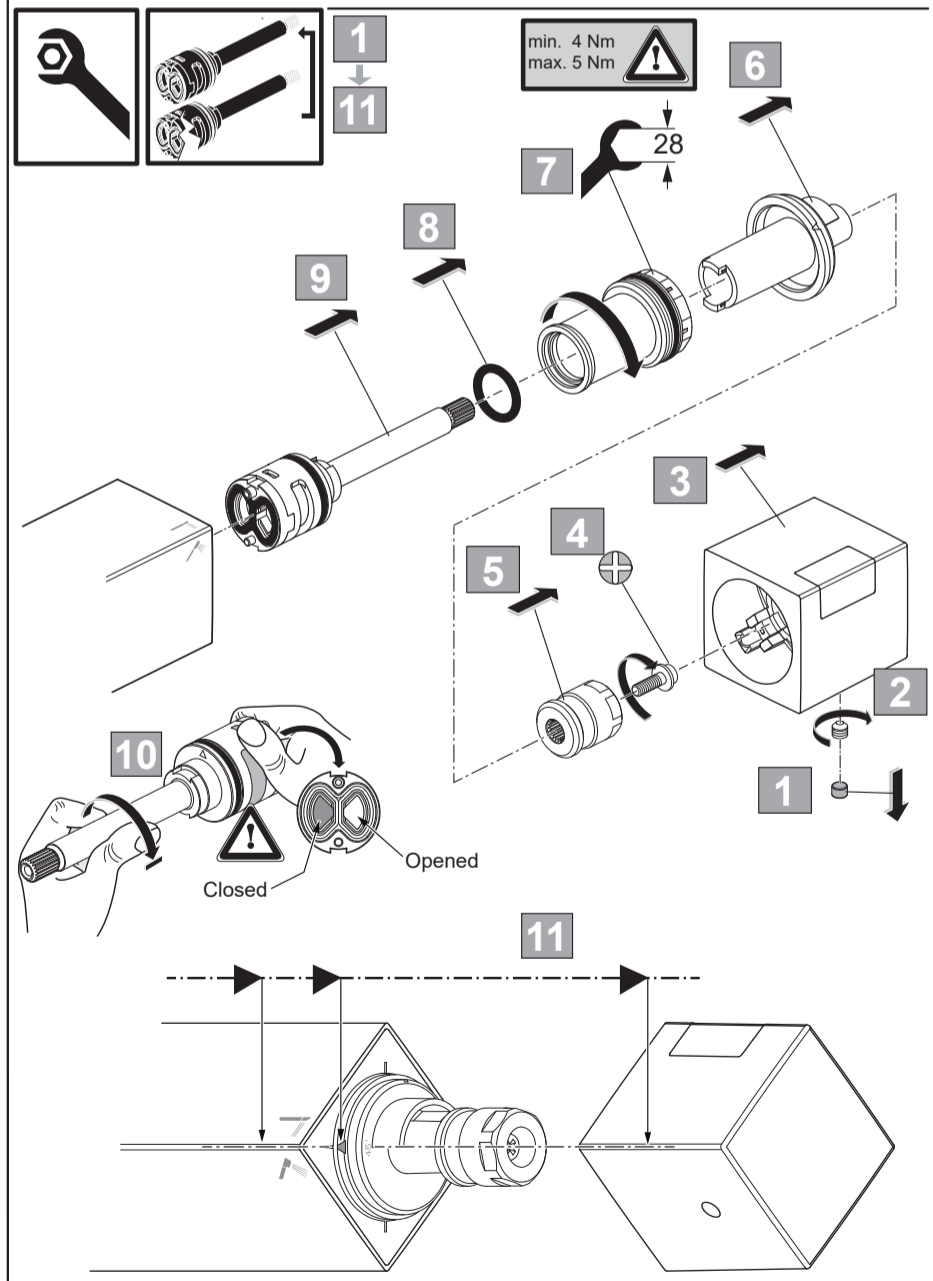

Pos.	Part No.
1	A 861 545 AA
2	A 861 371 NU
3	A 861 375 NU
4	A 861 376 NU
5	A 861 546 NU
6	A 861 372 NU
7	A 861 547 AA
8	A 861 385 NU
9	BE 175 AA
10	B 2232 AA
11	A 861 377 AA
	A 861 330 AA
12	B 961 024 AA
13	A 861 331 AA

www.idealstandardinternational.com

	P bar		MAX. 10		5		Q (3 bar)
	T °C		MAX. 80		1		l/min
					65		
					55		
							8 12

Q=0%

Q=50%

Q=100%

80

40