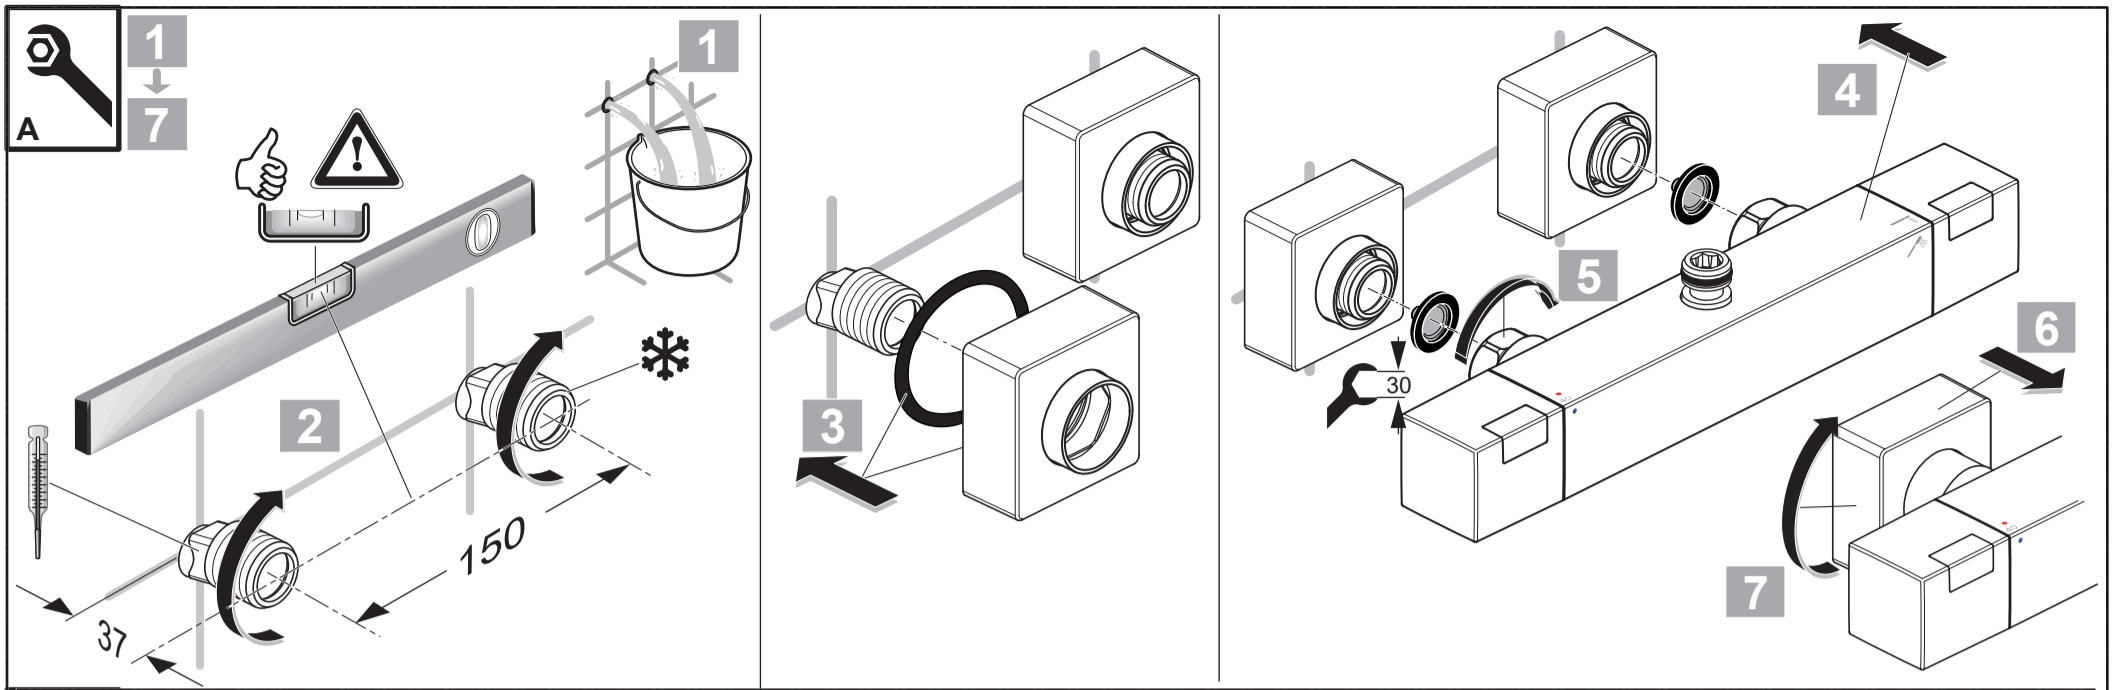

www.idealstandardinternational.com

	P bar		MAX. 10		5		Q (3 bar)
	T °C		MAX. 80		1		l/min
					65		
					55		
							8 12

Q=0%

Q=50%

Q=100%

80

40