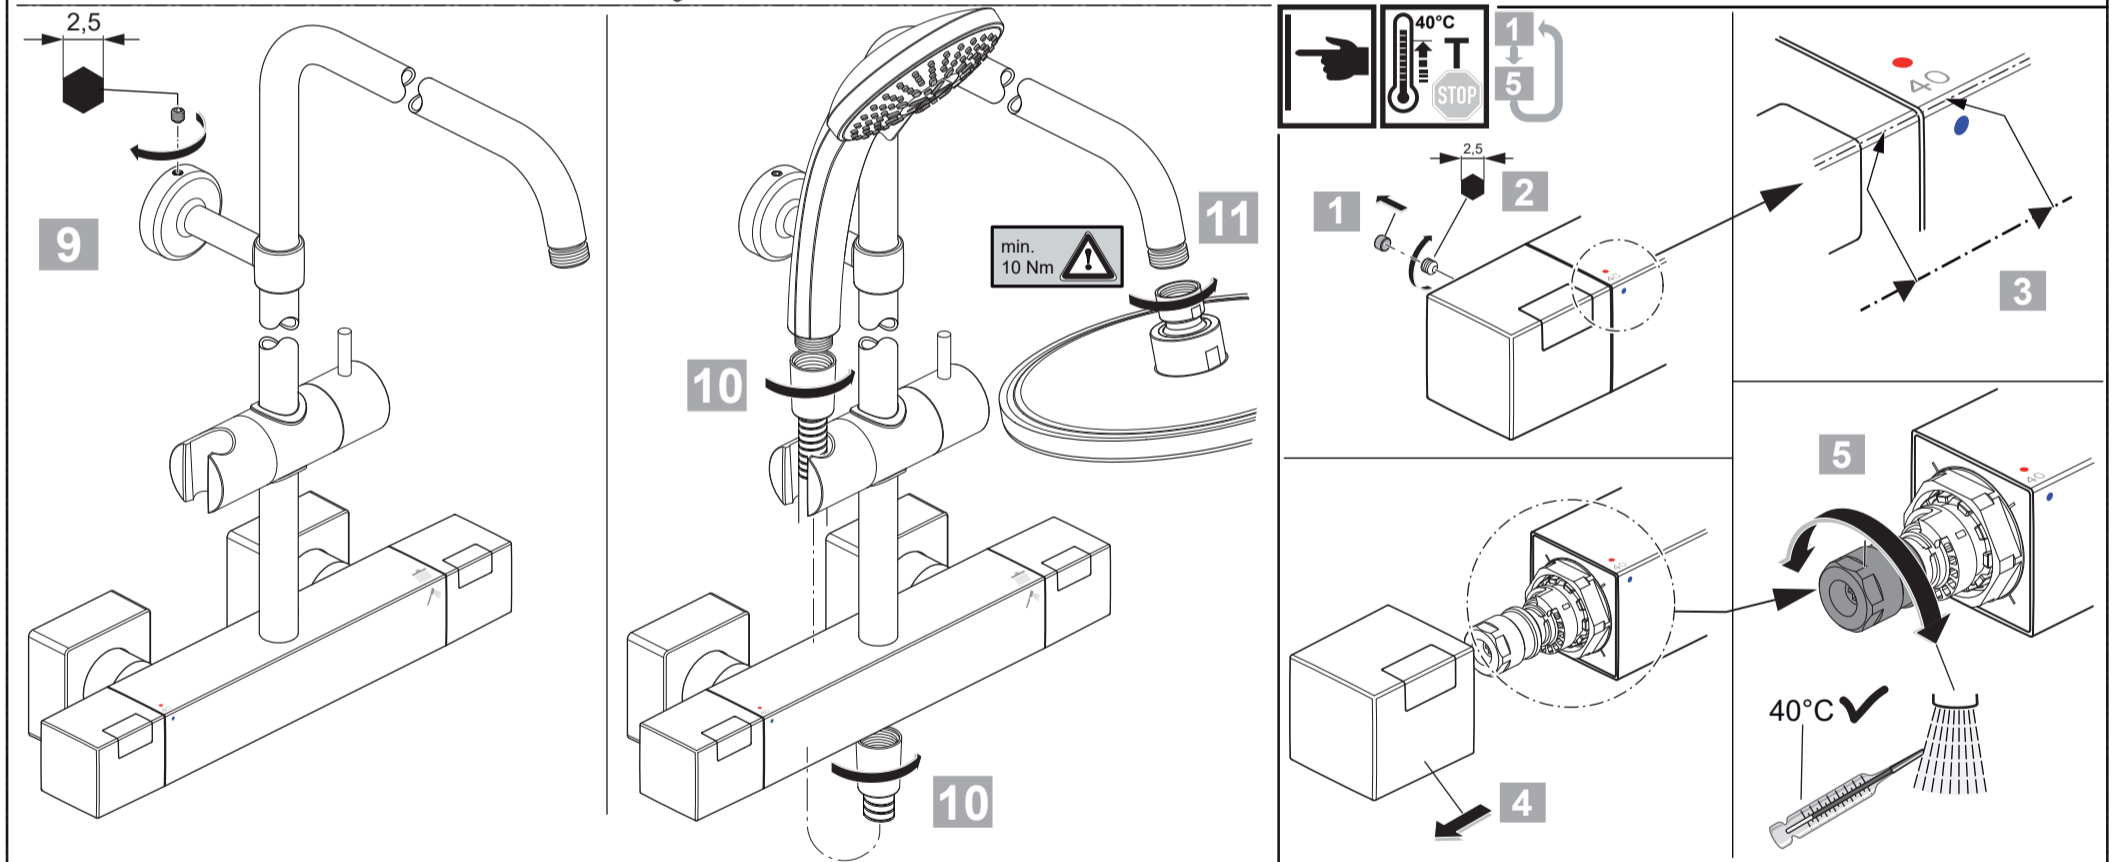

www.idealstandardinternational.com

	P bar		MAX. 10		5		Q (3 bar)
	T °C		MAX. 80		1		l/min
					65		
					55		
							8 12

Q=0%

Q=50%

Q=100%

80

40