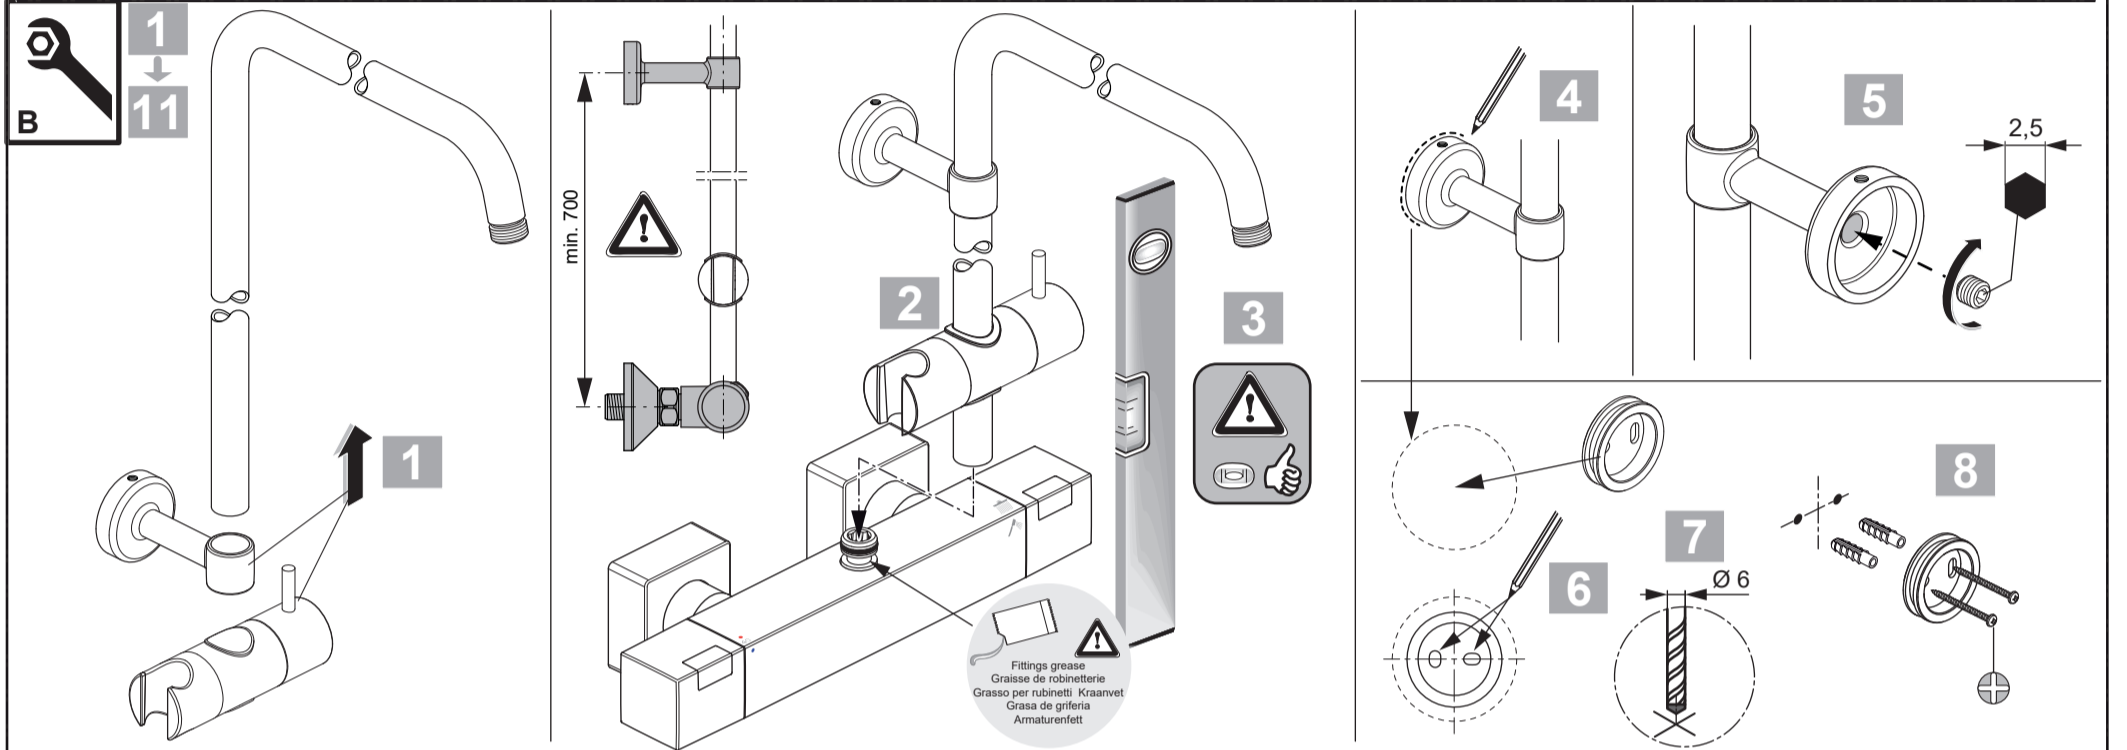

www.idealstandardinternational.com

	P bar		MAX. 10		5		Q (3 bar)
	T °C		MAX. 80		1		l/min
					65		
					55		
							8 12

Q=0%

Q=50%

Q=100%

80

40