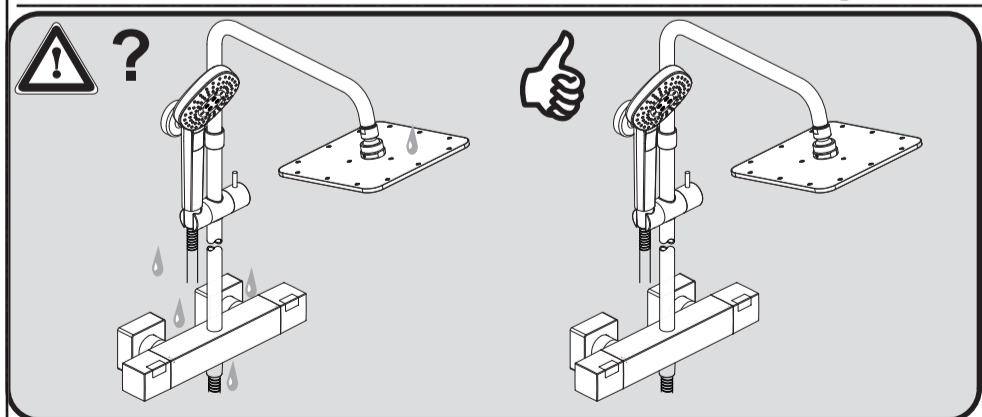

www.idealstandardinternational.com

	P bar		MAX. 10		5		Q (3 bar)
	T °C		MAX. 80		1		l/min
					65		
					55		
							8 12

Q=0%

Q=50%

Q=100%

80

40