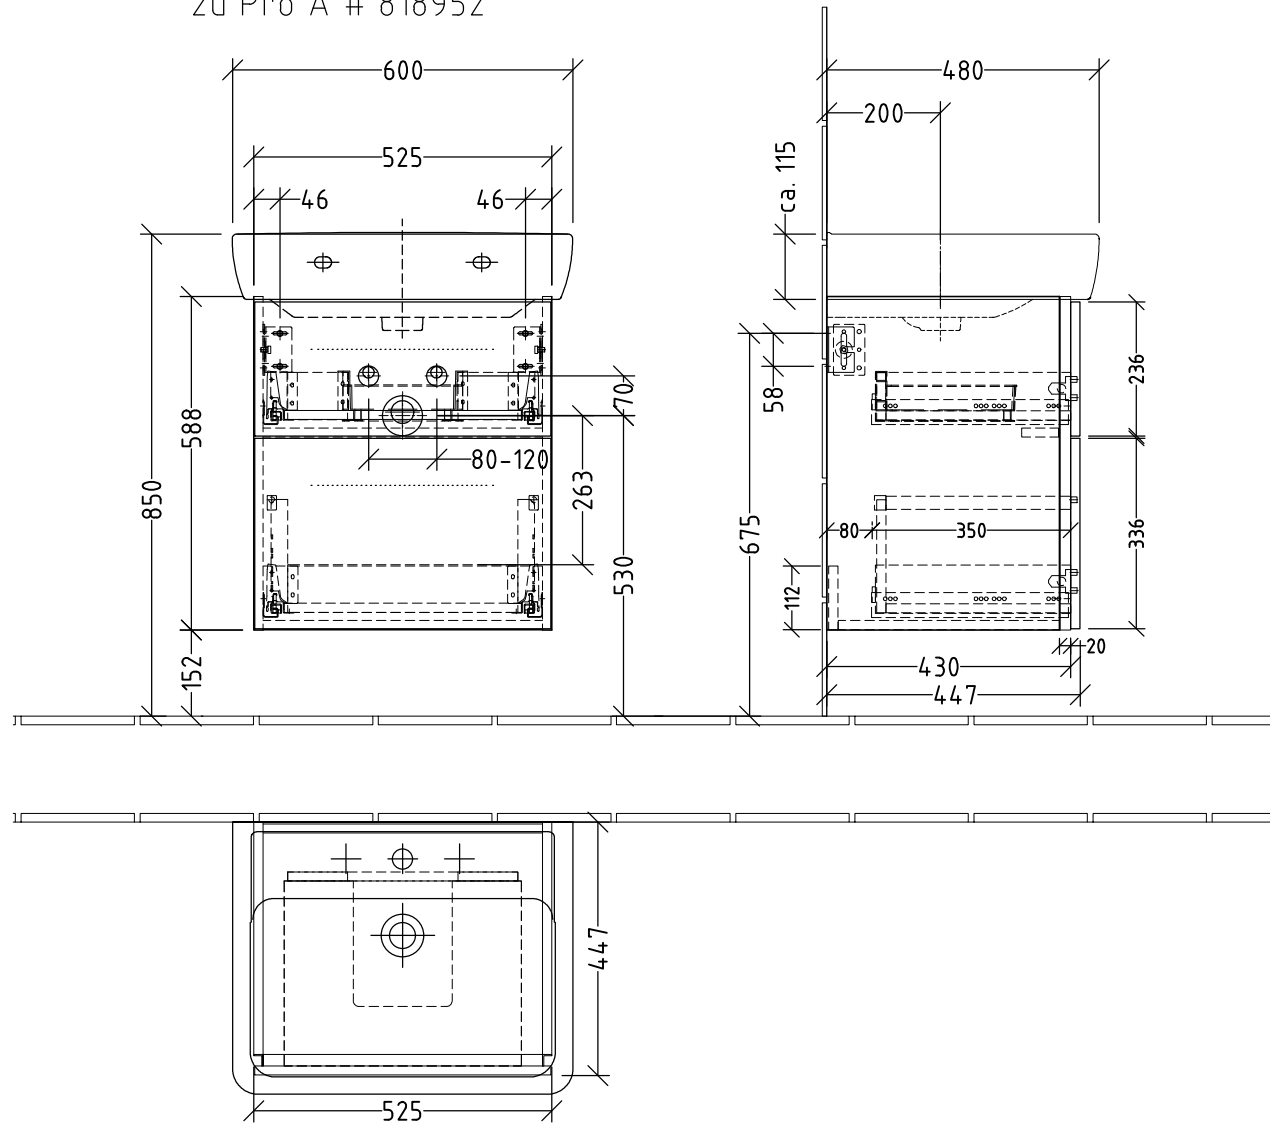

3W756 _____

zu Pro A # 818952

Siphonangaben
vom Hersteller

SANI PA
Villeroy & Boch Group

Montagezeichnung
3way - BR, BS

Zeichner
SKJ
Datum
10.07.2019

Alle Angaben in mm - Technische Änderungen vorbehalten.
Diese Zeichnung ist unser geistiges Eigentum und darf ohne unsere
Genehmigung nicht kopiert oder Dritten zugänglich gemacht werden.