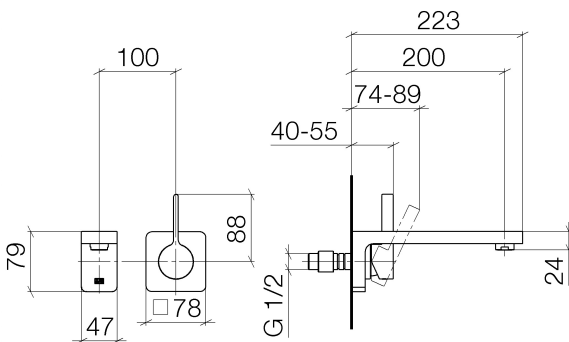

## Waschtisch - LULU

Waschtisch-Wand-Einhandbatterie ohne Ablaufgarnitur - platin matt

Artikelnummer: 36 860 710-06

- Ausladung 200 mm
- starrer Auslauf
- runder luftangereicherter Strahl
- Bohrungsdurchmesser Auslauf 37 mm
- Bohrungsdurchmesser Einhandbatterie 57 mm
- Rosette 78 x 78 mm
- Durchfluss max. 7 l/min
- bleifrei
- Um die überproportional gestiegenen Materialkosten auszugleichen, sehen wir uns leider gezwungen, ab dem 1. Juni 2020 einen Edelmetallzuschlag in Höhe von zehn Prozent für diesen Artikel zu berechnen.
- Der Zuschlag ist nicht im angezeigten Preis enthalten.

## Maßzeichnung

Alle Angaben in mm / inch = mm x 0,0394

Waschtisch - LULU

Waschtisch-Wand-Einhandbatterie ohne Ablaufgarnitur - platin matt

Artikelnummer: 36 860 710-06