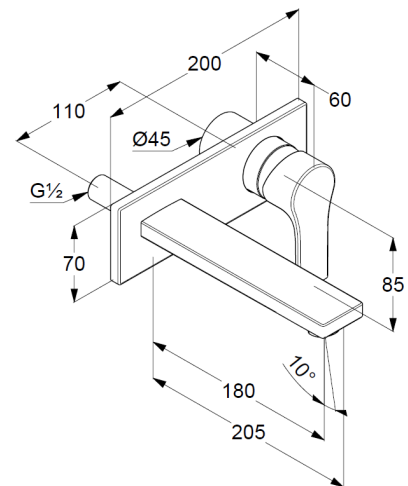

Unterputz-Waschtisch-2-Loch-Wand-Armatur

Einhebelmischer

Feinbau-Set ohne Unterputz-Rohbau-Set

für Unterputzkörper KLUDI Art. Nr. 38242

für Wandeinbau

vertikale Wandmontage

geschlossener Hebel, Metall

Strahlregler M24 PCA

### Maßzeichnung/ Dimensional drawing