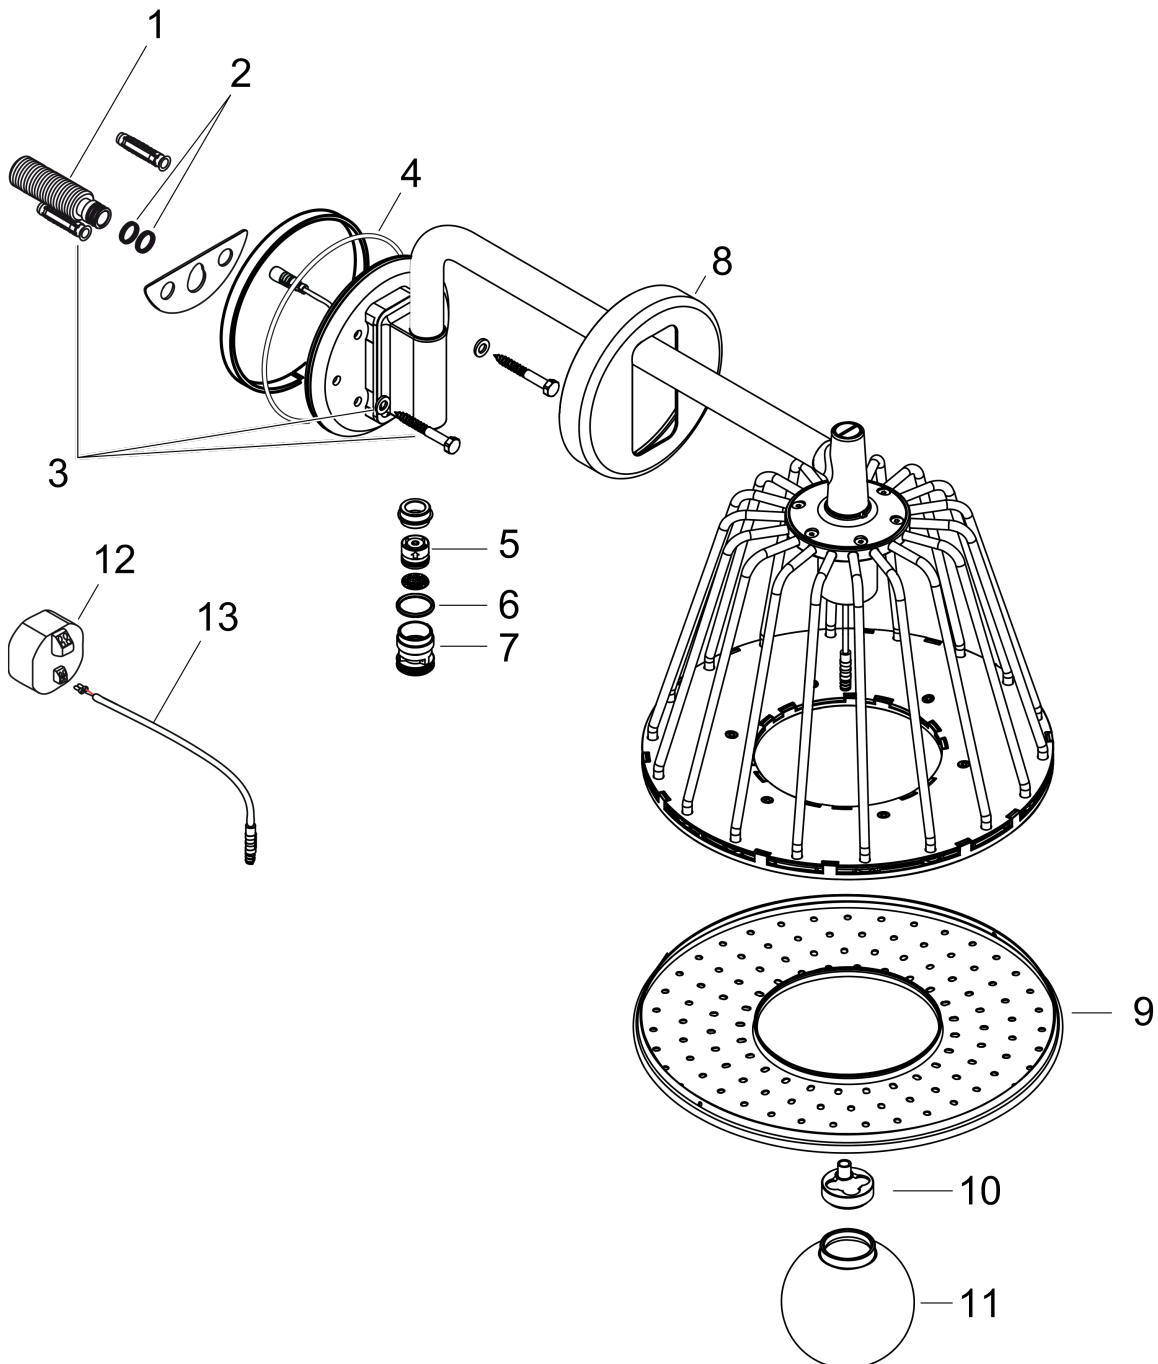

### Merkmale

- besteht aus: Kopfbrause, Brausearm
- Brausekopfgröße: 275 mm
- Strahlart: Rain
- Kugelgelenk: Kopfbrause im Winkel verstellbar
- Material Strahlscheibe: Metall
- Brausearmlänge 380 mm
- Brausearm horizontal schwenkbar um 150°
- maximale Durchflussmenge bei 3 bar: 13 l/min
- Durchflussmenge Rain Strahl (bei 3 bar): 13 l/min
- Mindestfließdruck: 2 bar
- Strahlzonen: körperumhüllender und zur Mitte hin konzentrierter Brausestrahl
- Strahlscheibe zur Reinigung abnehmbar
- Montage: Wand
- Anschlussgewinde G ½
- mit integrierter Beleuchtung
- Lampe: LED
- Spannungsversorgung: 12 V
- Transformator Unterputz Netzteil 12 V, 12 W
- Eingangsspannung: 100 - 240 V AC / 50 / 60 Hz
- Ausgangsspannung: 12 V - DC
- Farbtemperatur: 2700 K
- Energieeffizienzklasse: enthält eine Lichtquelle der Energieeffizienzklasse G
- nicht für Durchlauferhitzer geeignet
- Sicherheit geprüft und Fertigung überwacht durch TÜV SÜD Product Service GmbH

## Maßzeichnung

## Explosionszeichnung

Baujahr: >02/22

**AXOR LampShower/Nendo**  
**LampShower 275 1jet mit Brausearm**  
 Oberfläche: **Brushed Red Gold** Artikelnummer: **26031310**

## Ersatzteilliste

Baujahr: >02/22

Pos.		Artikelnummer	PG	VE
1	Anschlußnippel G½	92195000	11	1
2	O-Ring 11x2	98127000	1	1
3	Befestigungssatz	95430000	9	1
4	O-Ring 100x2,5	98417000	4	1
5	Rückflußverhinderer DW 10	96456000	3	1
6	O-Ring 17x2	98199000	1	1
7	Stopfen	92202000	12	1
8	Rosette	92193310	98	1
9	Strahlscheibe kpl.	92181310	98	1
10	Leuchtmittel	93006000	14	1
11	Leuchtenglas	92182000	15	1
12	Transformator	95585000	16	1
13	Kabel für Beleuchtung (12 V)	95586000	12	1
a	Grundkörper	26909180	98	1