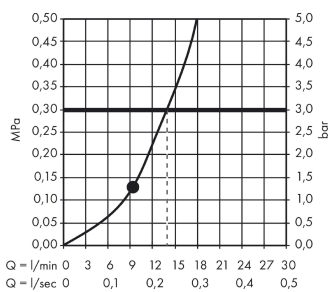

Durchflussdiagramm

Die Verbrauchswerte wurden praxisnah mit den dazugehörigen Armaturen (Thermostat/Mischer/Unterputzventil) gemessen.