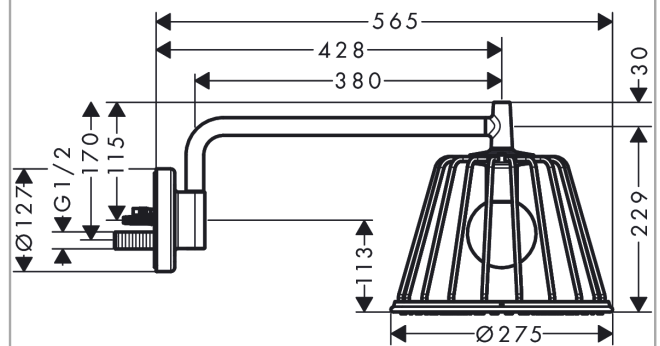

### Merkmale

- besteht aus: Kopfbrause, Brausearm
- Brausekopfgröße: 275 mm
- Strahlart: Rain
- Kugelgelenk: Kopfbrause im Winkel verstellbar
- Material Strahlscheibe: Metall
- Brausearmlänge 380 mm
- Brausearm horizontal schwenkbar um 150°
- maximale Durchflussmenge bei 3 bar: 13 l/min
- Durchflussmenge Rain Strahl (bei 3 bar): 13 l/min
- Mindestfließdruck: 2 bar
- Strahlzonen: körperumhüllender und zur Mitte hin konzentrierter Brausestrahl
- Strahlscheibe zur Reinigung abnehmbar
- Montage: Wand
- Anschlussgewinde G ½
- mit integrierter Beleuchtung
- Lampe: LED
- Spannungsversorgung: 12 V
- Transformator Unterputz Netzteil 12 V, 12 W
- Eingangsspannung: 100 - 240 V AC / 50 / 60 Hz
- Ausgangsspannung: 12 V - DC
- Farbtemperatur: 2700 K
- Energieeffizienzklasse: enthält eine Lichtquelle der Energieeffizienzklasse G
- nicht für Durchlauferhitzer geeignet
- Sicherheit geprüft und Fertigung überwacht durch TÜV SÜD Product Service GmbH

### Technologie

**AXOR LampShower/Nendo**  
**LampShower 275 1jet mit Brausearm**  
 Oberfläche: **Brushed Red Gold** Artikelnummer: **26031310**

## Produktabbildung

## Maßzeichnung