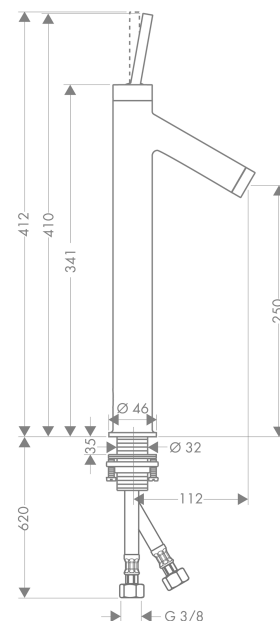

AXOR Starck

Einhebel-Waschtischmischer 250 mit Pingriff für Aufsatzwaschtische mit Ablaufgarnitur

Oberfläche: **Polished Black Chrome** Artikelnummer: **10129330**

Merkmale

- besteht aus: Einhebel-Waschtischmischer, Ablaufgarnitur
- ComfortZone 250
- Ausladung: 112 mm
- Auslaufhöhe: 250 mm
- Griffvariante: Pingriff
- Strahlart: Normalstrahl
- maximale Durchflussmenge bei 3 bar: 5 l/min
- Keramikmischsystem
- für Durchlauferhitzer geeignet
- unverschleißbare Ablaufgarnitur
- Anschlussart: G 3/8 Anschlussschläuche
- Anschlussgröße: DN15
- EU-Taxonomie: max. 6 l/min - wesentlicher Beitrag (SC) möglich
- DVGW NW-6506BT0622
- P-IX 9698/IO

Technologie

Zertifikate / Nachhaltigkeit

Produktabbildung

Maßzeichnung

AXOR Starck
Einhebel-Waschtischmischer 250 mit Pingriff für Aufsatzwaschtische mit Ablaufgarnitur
 Oberfläche: **Polished Black Chrome** Artikelnummer: **10129330**

Durchflussdiagramm